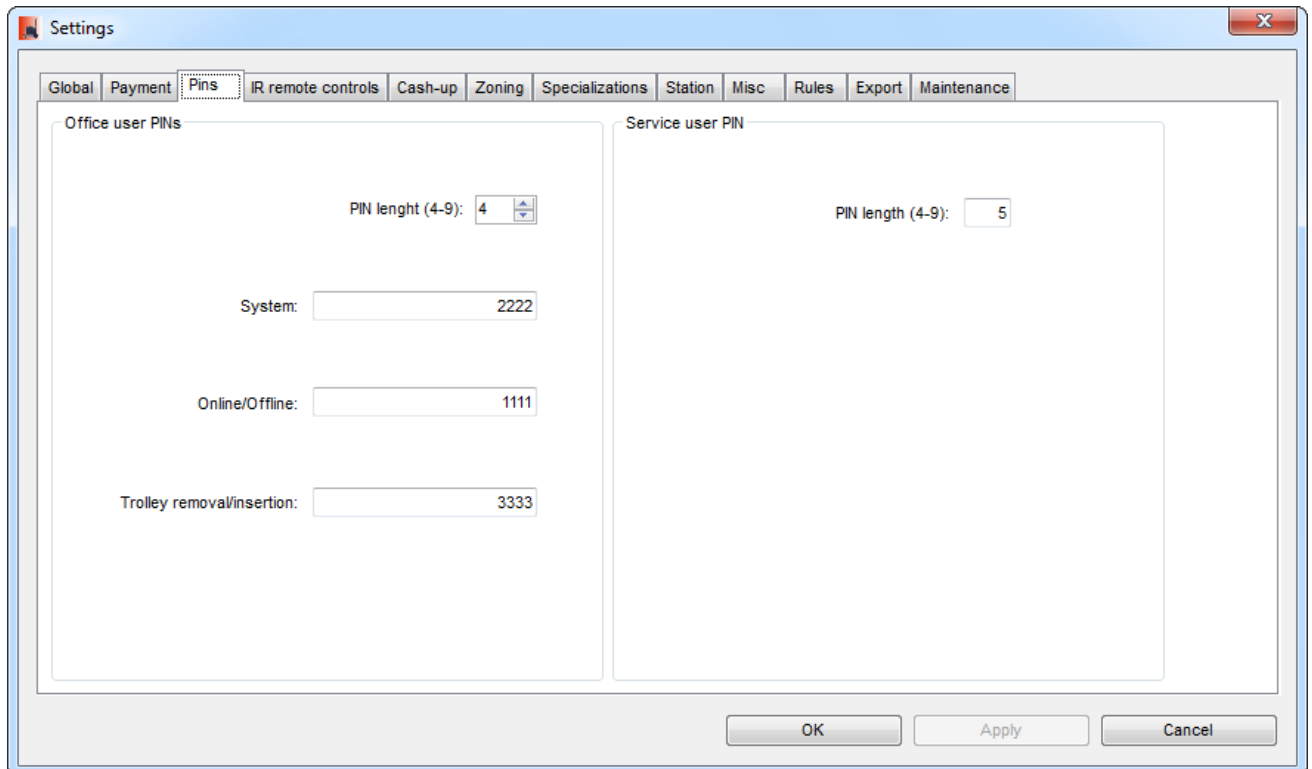

## dialog-settings-pins.png

- Datei
- Dateiversionen
- Dateiverwendung
- Metadaten
