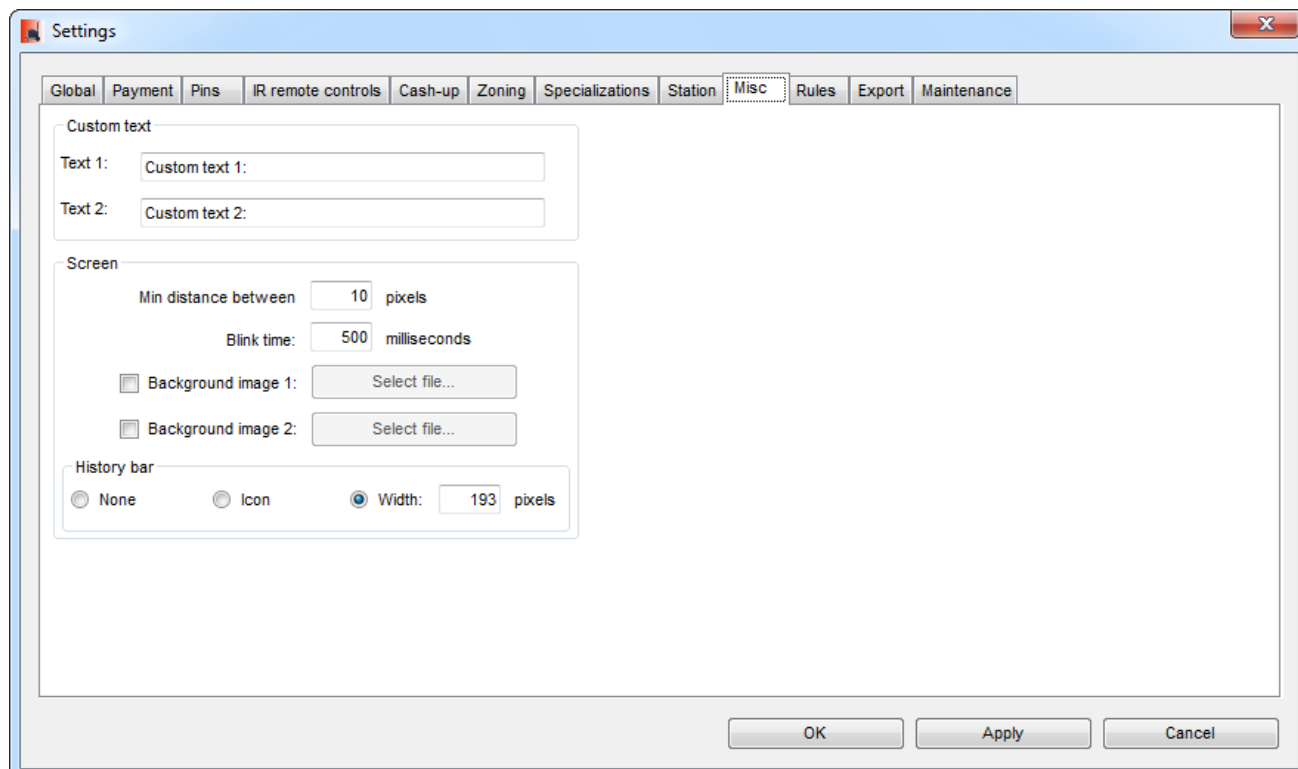

dialog-settings-misc.png

- Datei
- Dateiversionen
- Dateiverwendung
- Metadaten


- Du kannst diese Datei nicht überschreiben.

Dateiverwendung

Die folgende Seite verwendet diese Datei:

- [Backend Frontend ~ ETISS NG ~ client user manual](#)

Metadaten

Diese Datei enthält weitere Informationen, die in der Regel von der Digitalkamera oder dem verwendeten Scanner stammen. Durch nachträgliche Bearbeitung der Originaldatei können einige Details verändert worden sein.

Horizontale Auflösung	37,79 dpc
Vertikale Auflösung	37,79 dpc