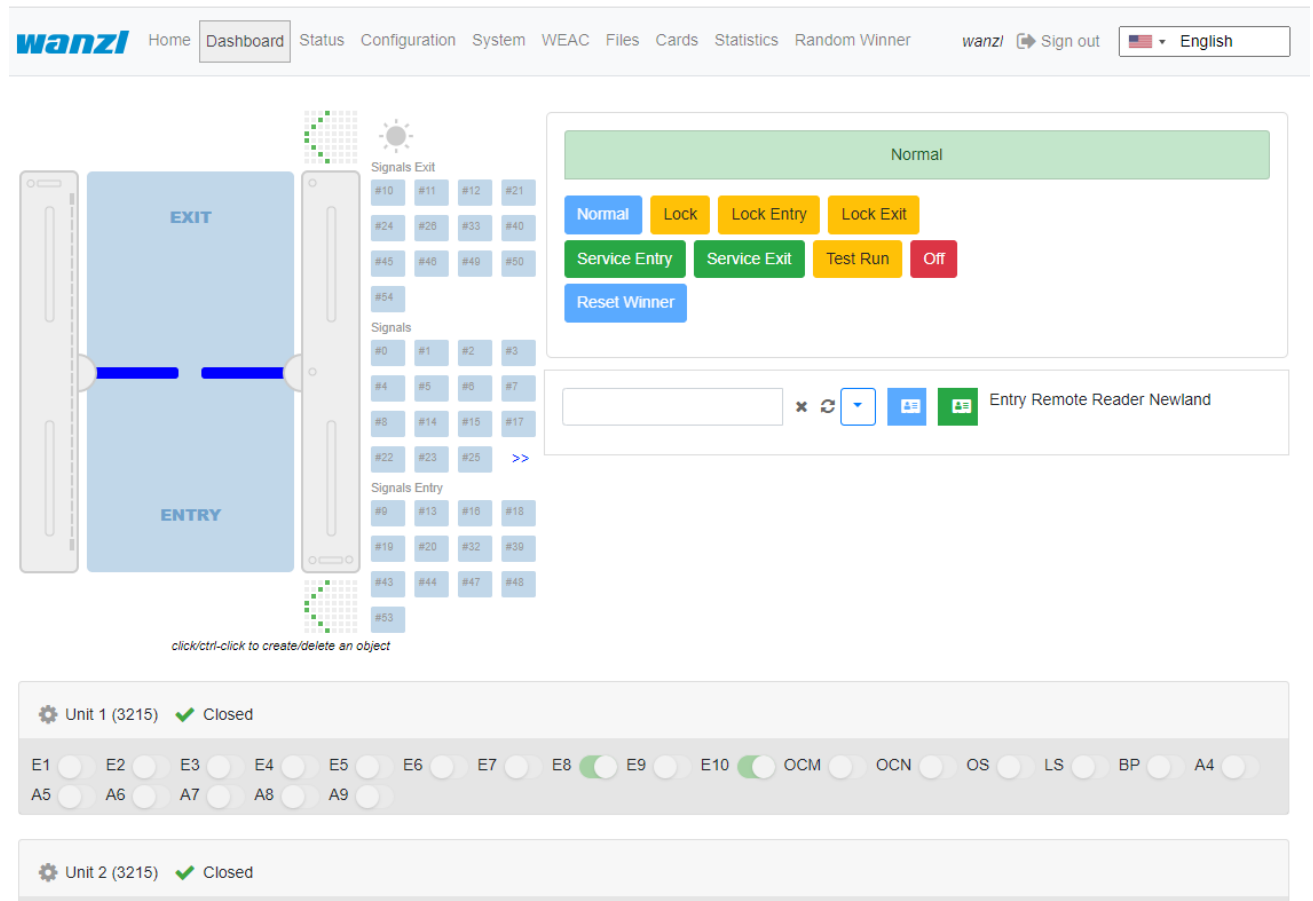

dashboard-tab-en.png

- Datei
- Dateiversionen
- Dateiverwendung
- Metadaten


- Du kannst diese Datei nicht überschreiben.

Dateiverwendung

Diese Datei wird auf keiner Seite verwendet.

Metadaten

Diese Datei enthält weitere Informationen, die in der Regel von der Digitalkamera oder dem verwendeten Scanner stammen. Durch nachträgliche Bearbeitung der Originaldatei können einige Details verändert worden sein.

Horizontale Auflösung	37,79 dpc
Vertikale Auflösung	37,79 dpc