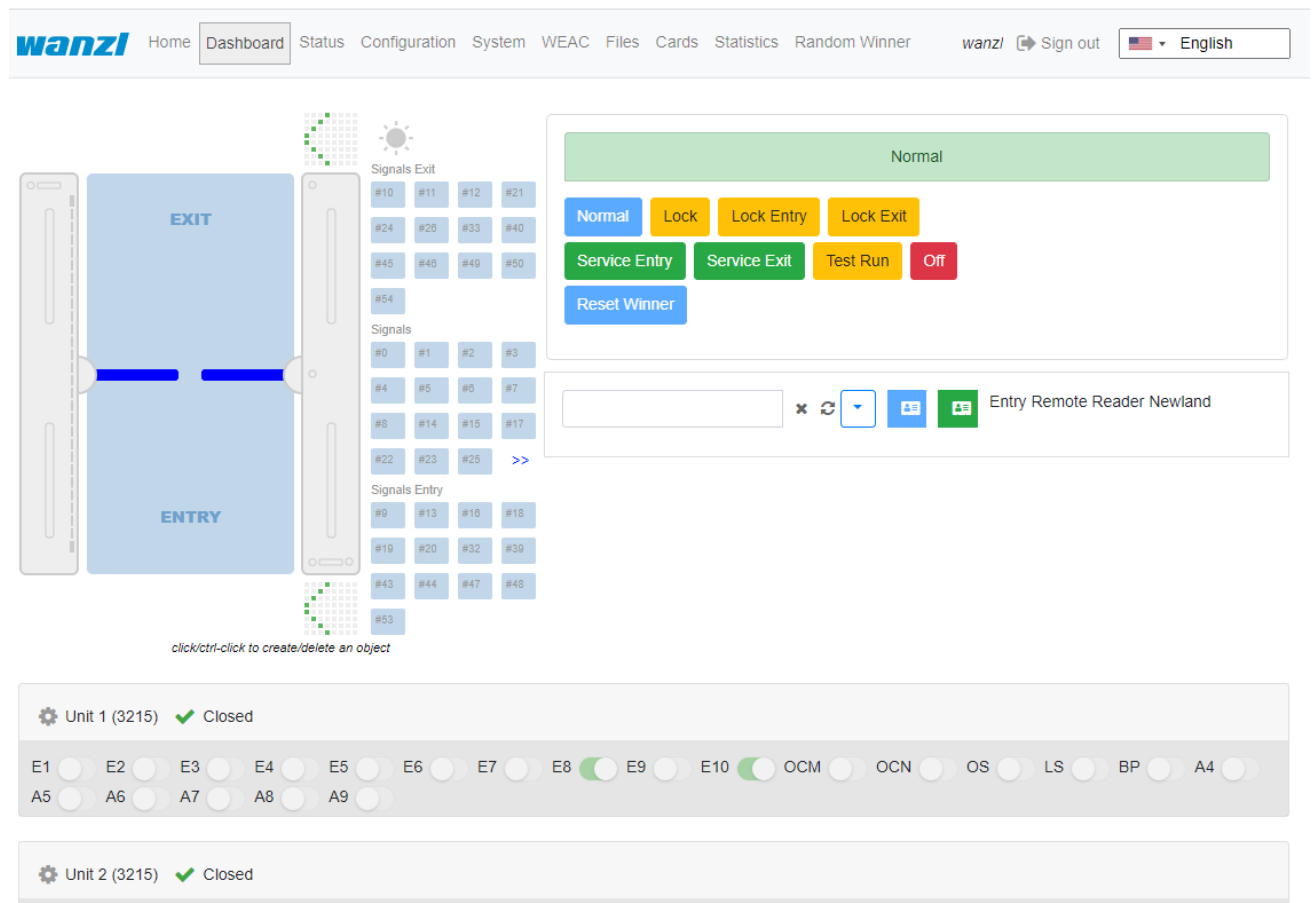

dashboard-tab-en.png

- Datei
- Dateiversionen
- Dateiverwendung
- Metadaten


Dateiversionen

Klicken Sie auf einen Zeitpunkt, um diese Version zu laden.

| | Version vom | Vorschaubild | Maße | Benutzer | Kommentar |
|---------|--------------------|---|---------------------|-------------------------------|-----------|
| aktuell | 20:19, 26. Apr. 20 |  | 1.136 × 793 (52 KB) | riter (Diskussion Beiträge) | |

- Du kannst diese Datei nicht überschreiben.

Dateiverwendung

Diese Datei wird auf keiner Seite verwendet.

Metadaten

Diese Datei enthält weitere Informationen, die in der Regel von der Digitalkamera oder dem verwendeten Scanner stammen. Durch nachträgliche Bearbeitung der Originaldatei können einige Details verändert worden sein.

| | |
|------------------------------|-----------|
| Horizontale Auflösung | 37,79 dpc |
| Vertikale Auflösung | 37,79 dpc |