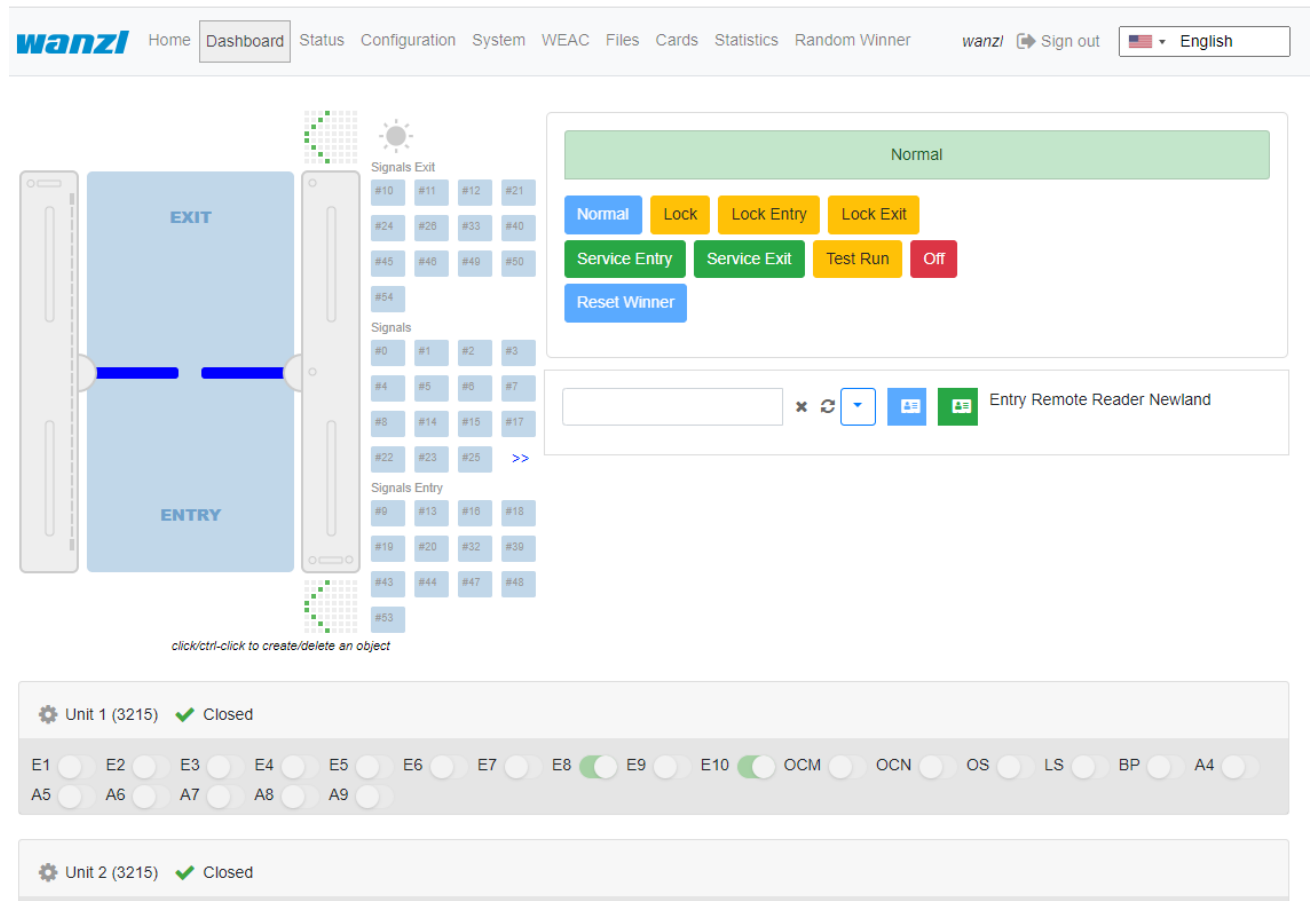

# dashboard-tab-en.png

- Datei
- Dateiversionen
- Dateiverwendung
- Metadaten


## Metadaten

---

Diese Datei enthält weitere Informationen, die in der Regel von der Digitalkamera oder dem verwendeten Scanner stammen. Durch nachträgliche Bearbeitung der Originaldatei können einige Details verändert worden sein.

**Horizontale Auflösung** 37,79 dpc

**Vertikale Auflösung** 37,79 dpc