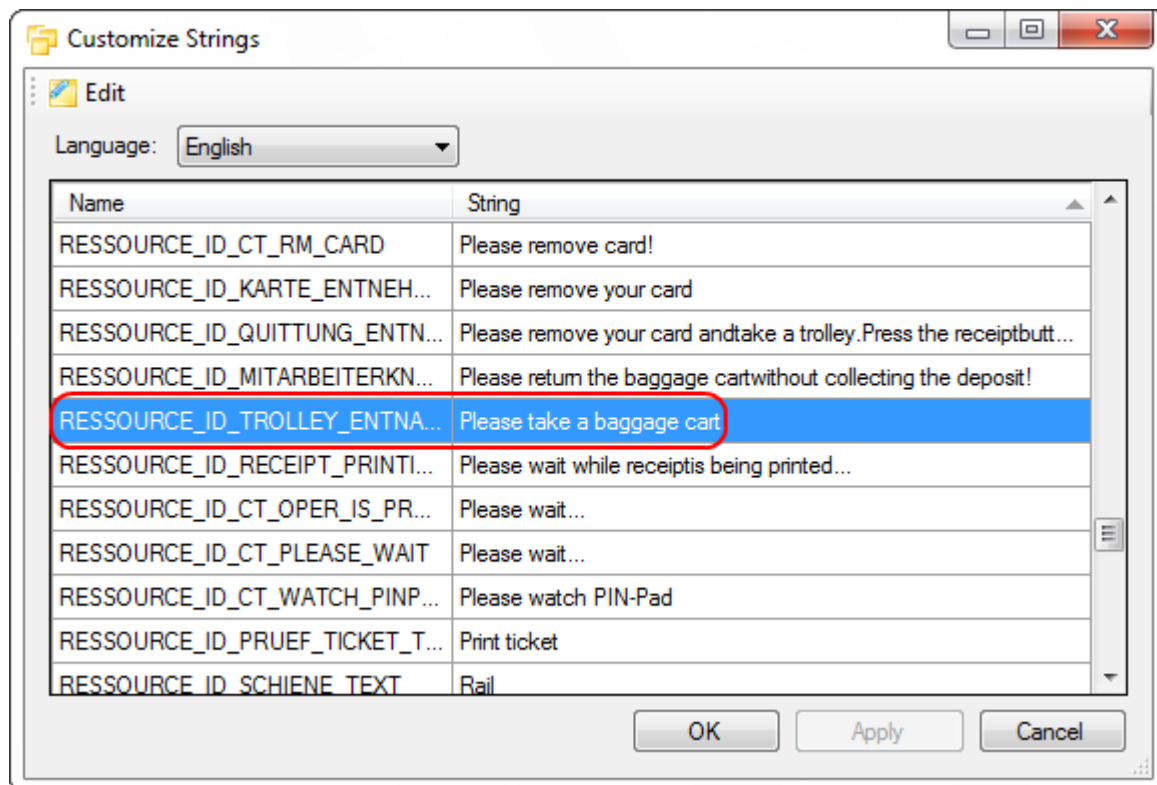

customize-settings-dialog-string-selected.png

- Datei
- Dateiversionen
- Dateiverwendung
- Metadaten

Es ist keine höhere Auflösung vorhanden.


Dateiversionen

Klicken Sie auf einen Zeitpunkt, um diese Version zu laden.

	Version vom	Vorschaubild	Maße	Benutzer	Kommentar
aktuell	09:43, 19. Aug. 20...		579 × 392 (30 KB)	Brothermel (Diskussion | Beiträge)	

- Du kannst diese Datei nicht überschreiben.