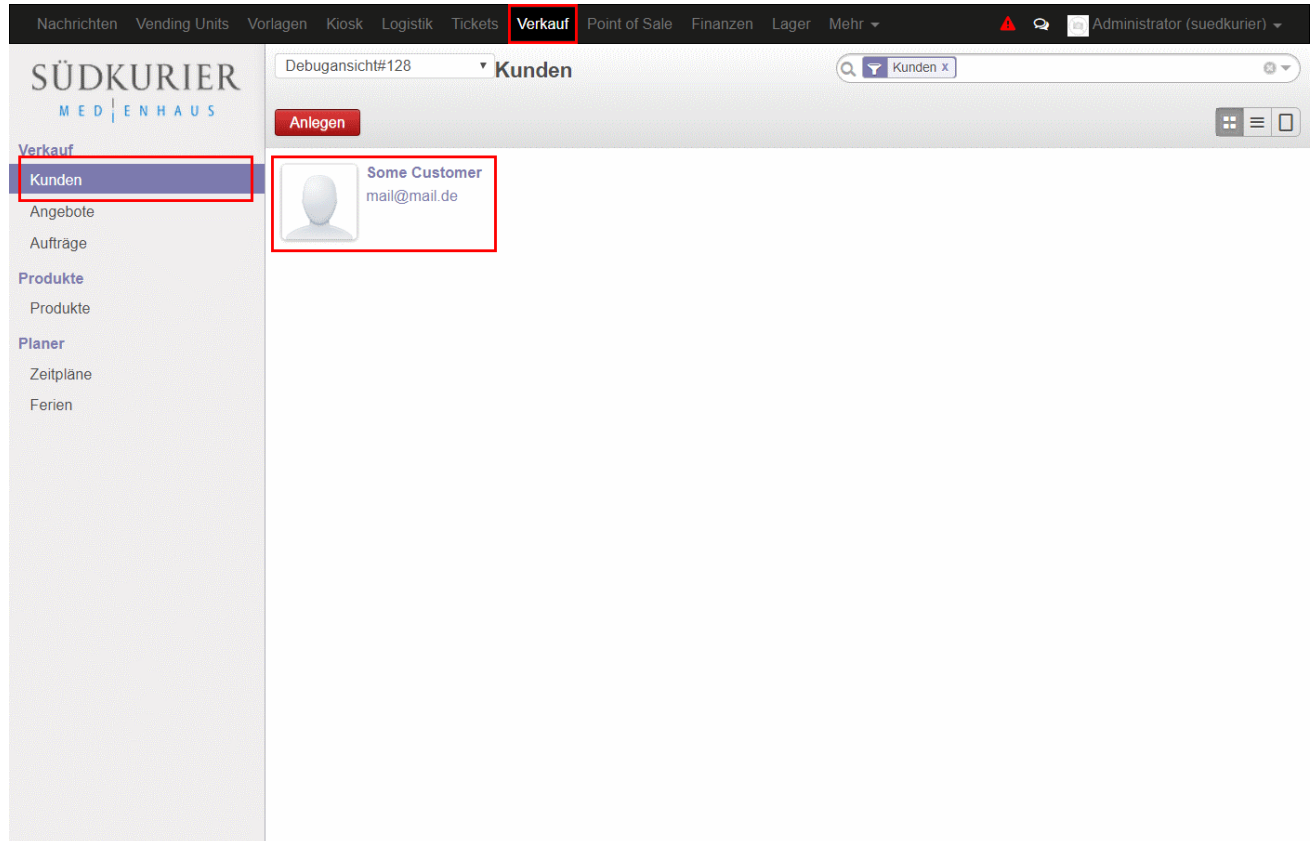

## customer setup.png

- Datei
- Dateiversionen
- Dateiverwendung
- Metadaten
