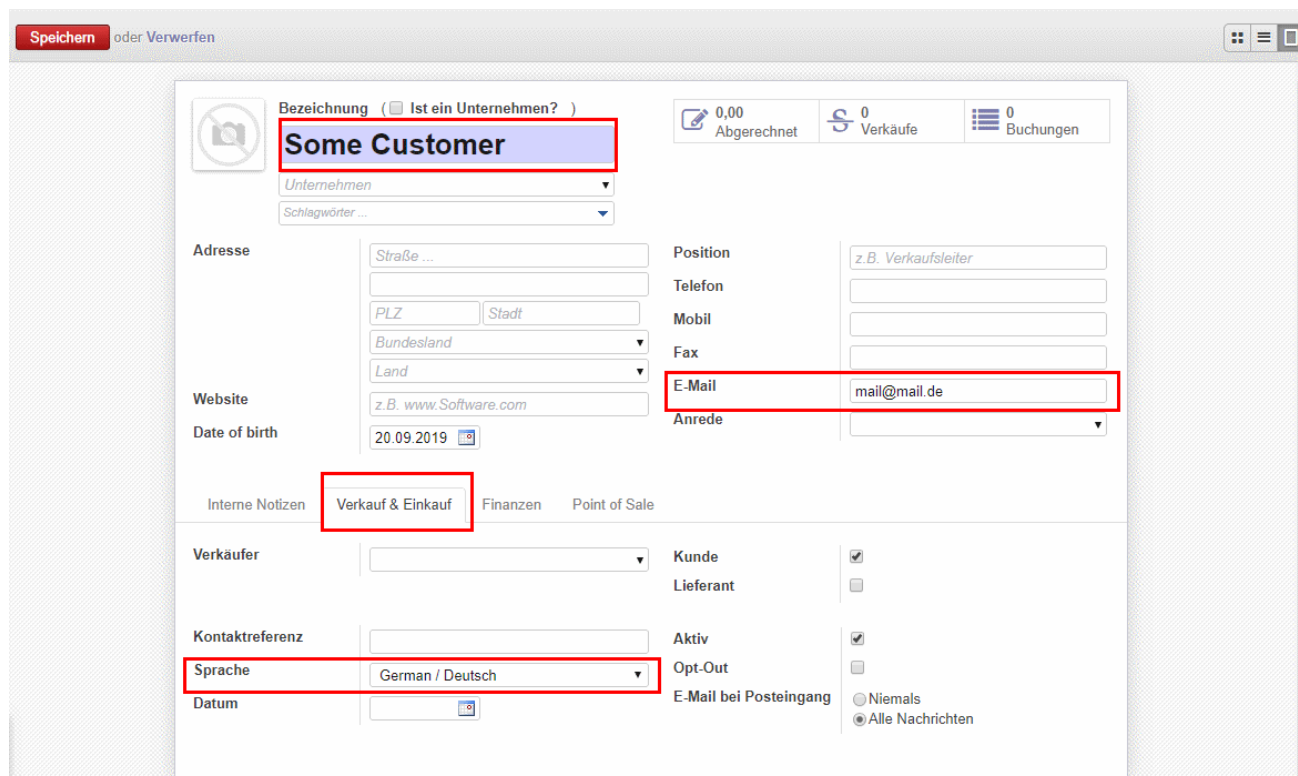

customer properties.png

- Datei
- Dateiversionen
- Dateiverwendung
- Metadaten


Benutzereigenschaften

Dateiversionen

Klicken Sie auf einen Zeitpunkt, um diese Version zu laden.

	Version vom	Vorschaubild	Maße	Benutzer	Kommentar
aktuell	23:35, 28. Okt. 20		1.173 × 700 (41 KB)	Behlert (Diskussion Beiträge)	

- Du kannst diese Datei nicht überschreiben.

Dateiverwendung

Diese Datei wird auf keiner Seite verwendet.

Metadaten

Diese Datei enthält weitere Informationen, die in der Regel von der Digitalkamera oder dem verwendeten Scanner stammen. Durch nachträgliche Bearbeitung der Originaldatei können einige Details verändert worden sein.