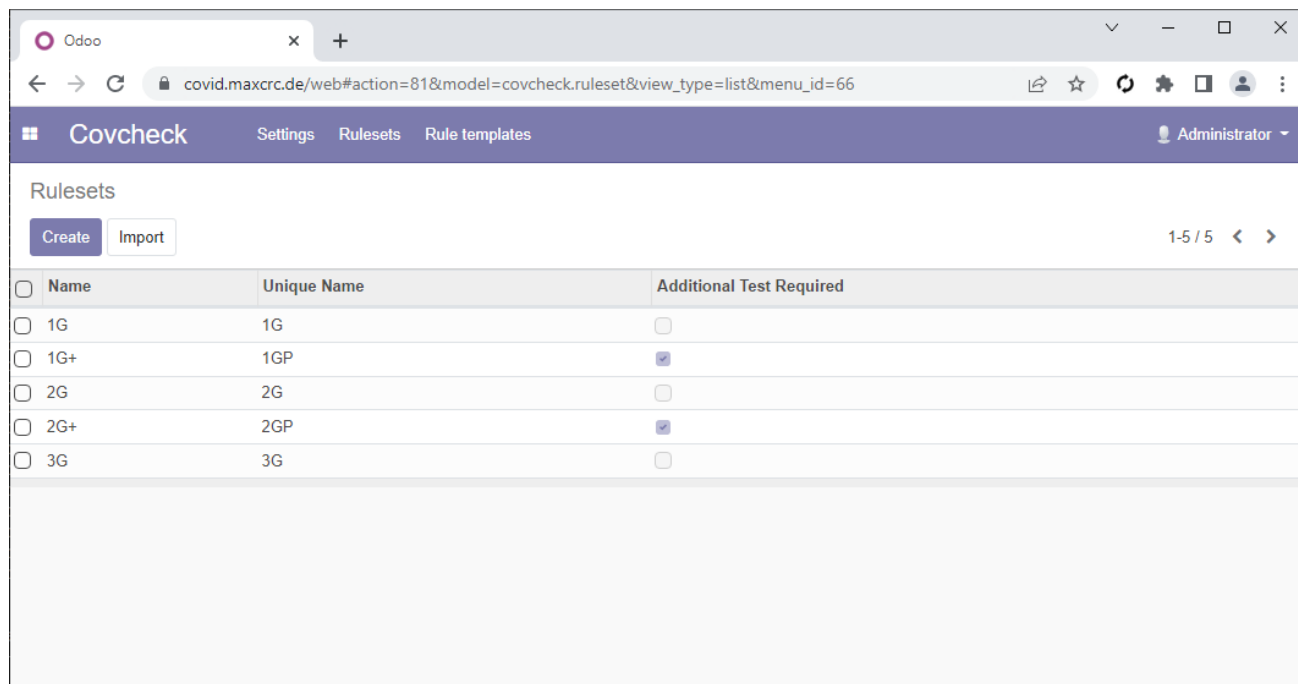

covcheck-rulesets.png

- Datei
- Dateiversionen
- Dateiverwendung
- Metadaten



Dateiversionen

Klicken Sie auf einen Zeitpunkt, um diese Version zu laden.

	Version vom	Vorschaubild	Maße	Benutzer	Kommentar
aktuell	09:01, 5. Jul. 2022		1.064 × 560 (25 KB)	lexbod (Diskussion Beiträge)	