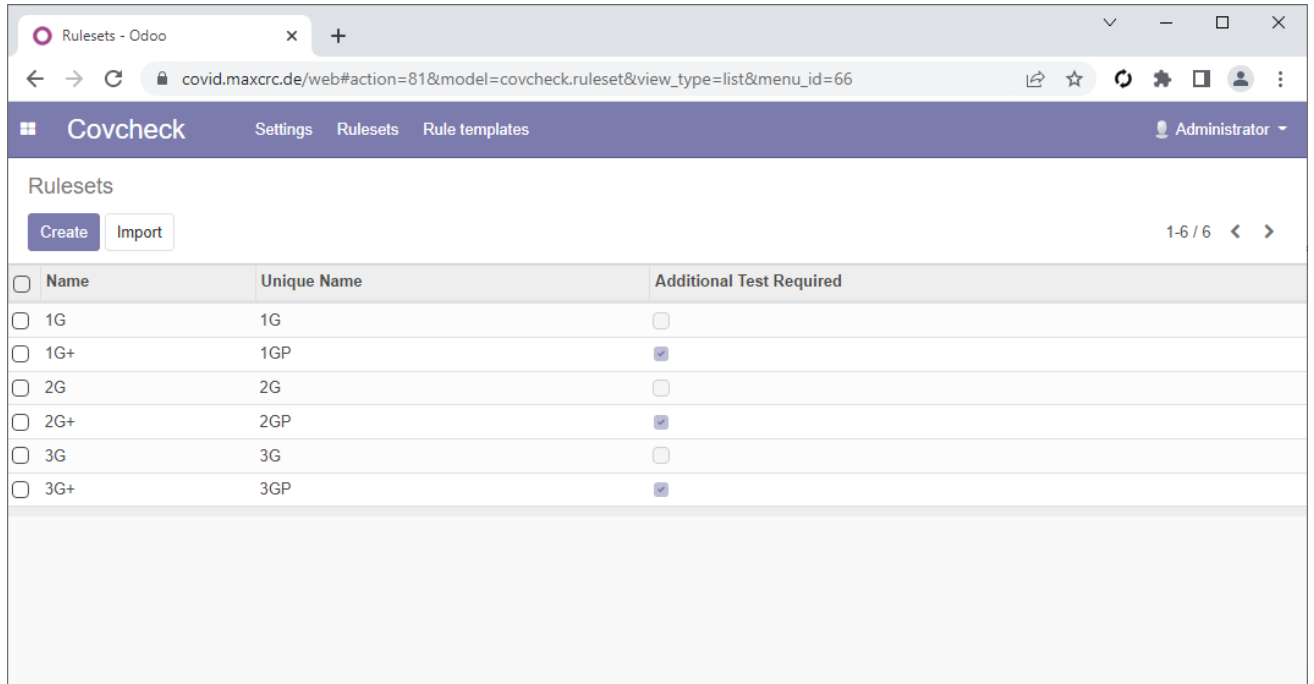

covcheck-rulesets-with-3gp.png

- [Datei](#)
- [Dateiversionen](#)
- [Dateiverwendung](#)
- [Metadaten](#)



Dateiversionen

Klicken Sie auf einen Zeitpunkt, um diese Version zu laden.

	Version vom	Vorschaubild	Maße	Benutzer	Kommentar
aktuell	08:38, 5. Jul. 2022		1.064 × 560 (25 KB)	lexbod (Diskussion Beiträge)	