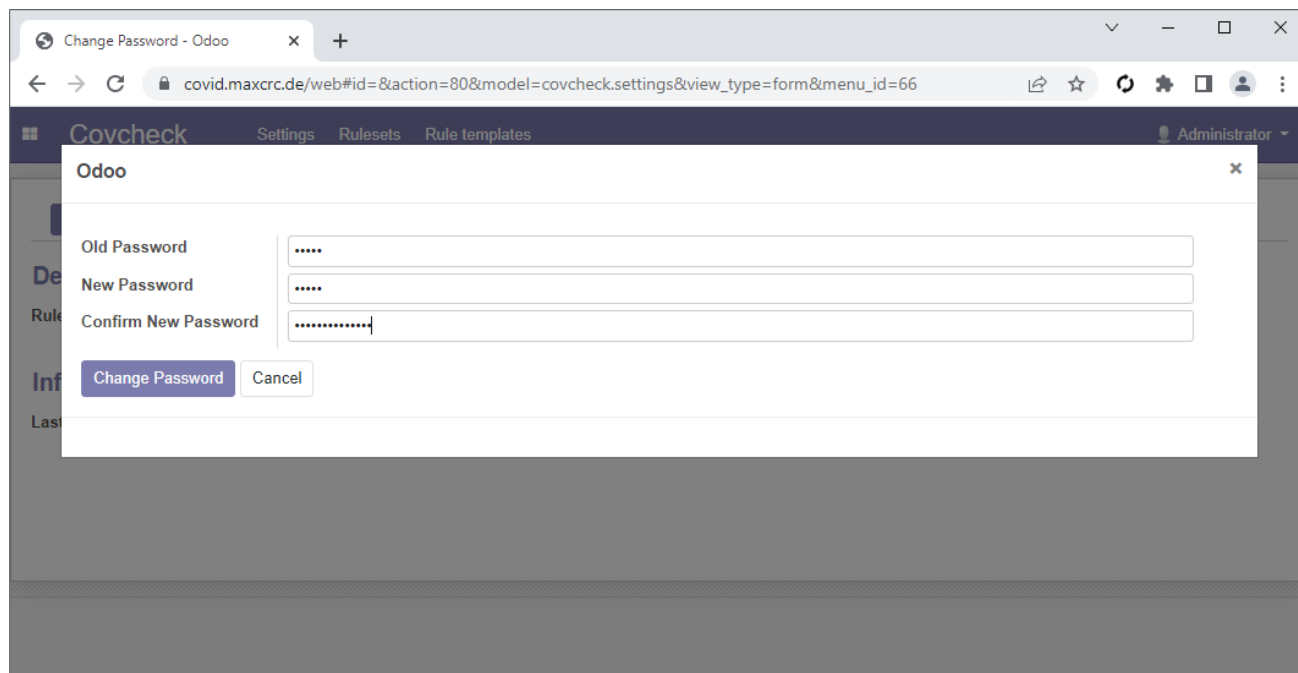

covcheck-login-change.png

- Datei
- Dateiversionen
- Dateiverwendung
- Metadaten
