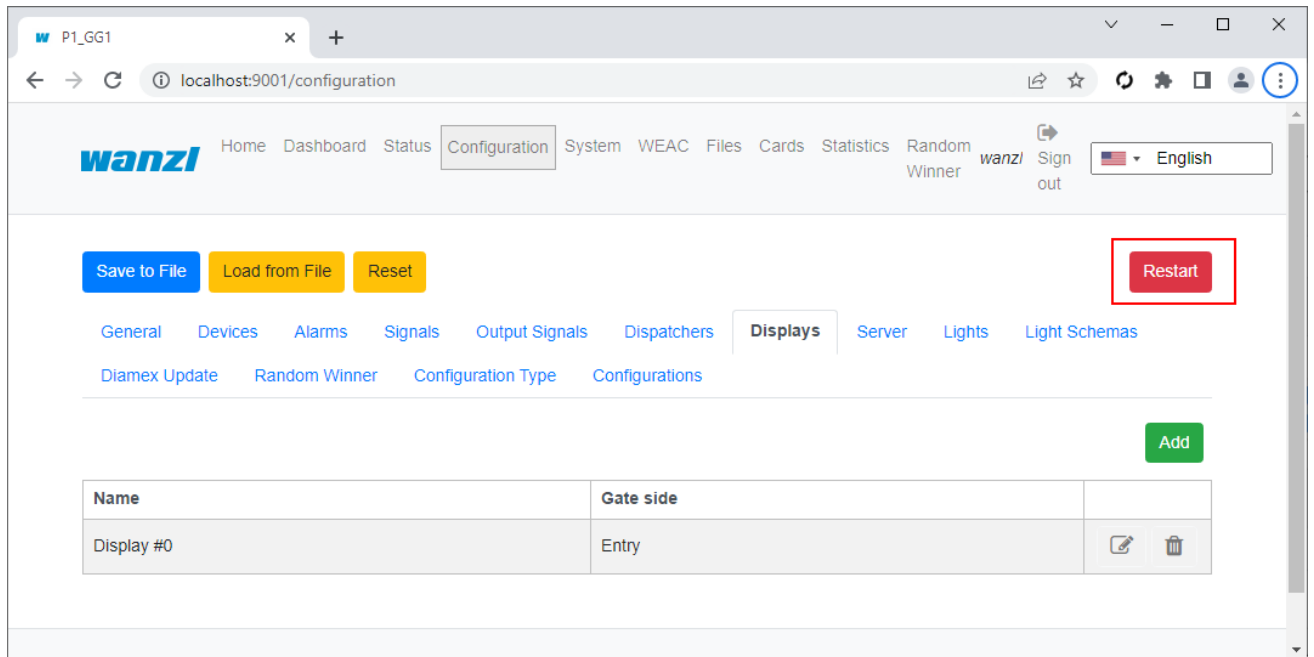

covcheck-display-restart.png

- Datei
- Dateiversionen
- Dateiverwendung
- Metadaten

