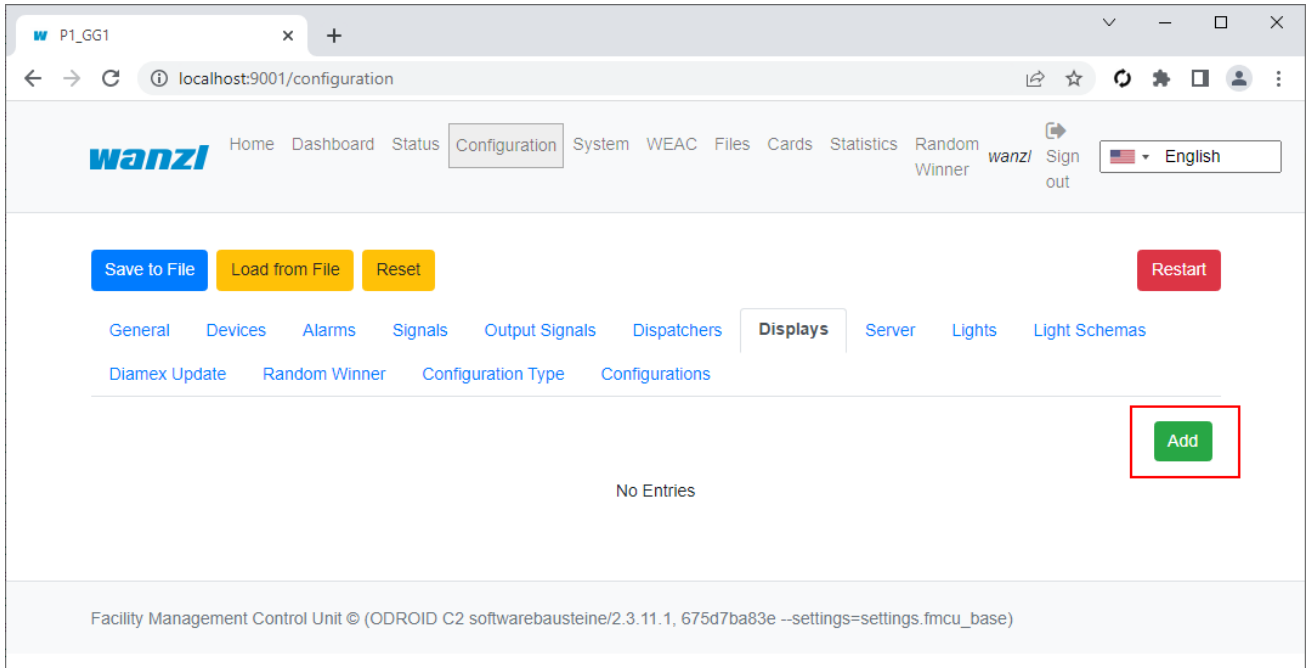

covcheck-display-add.png

- Datei
- Dateiversionen
- Dateiverwendung
- Metadaten
