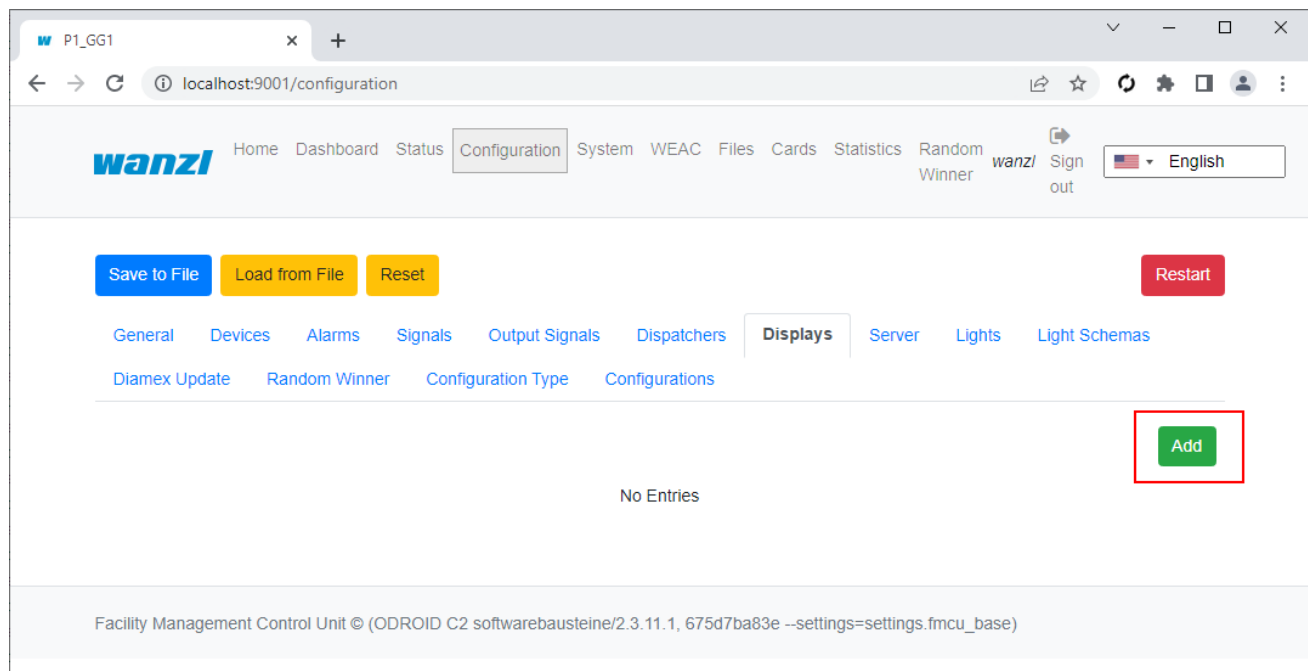

covcheck-display-add.png

- Datei
- Dateiversionen
- Dateiverwendung
- Metadaten


Dateiverwendung

Die folgende Seite verwendet diese Datei:

- [Covcheck](#)

Metadaten

Diese Datei enthält weitere Informationen, die in der Regel von der Digitalkamera oder dem verwendeten Scanner stammen. Durch nachträgliche Bearbeitung der Originaldatei können einige Details verändert worden sein.