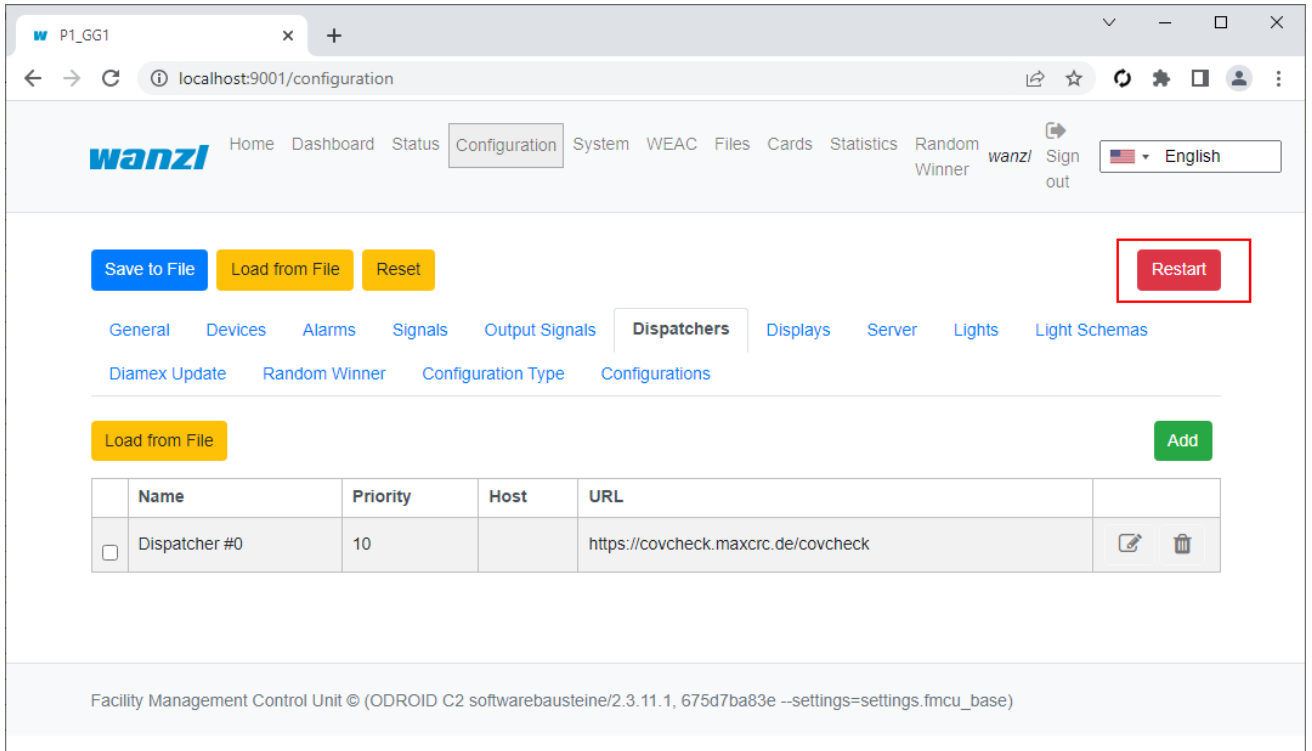

covcheck-dispatcher-restart.png

- Datei
- Dateiversionen
- Dateiverwendung
- Metadaten


- Du kannst diese Datei nicht überschreiben.

Dateiverwendung

Die folgende Seite verwendet diese Datei:

- [Covcheck](#)

Metadaten

Diese Datei enthält weitere Informationen, die in der Regel von der Digitalkamera oder dem verwendeten Scanner stammen. Durch nachträgliche Bearbeitung der Originaldatei können einige Details verändert worden sein.