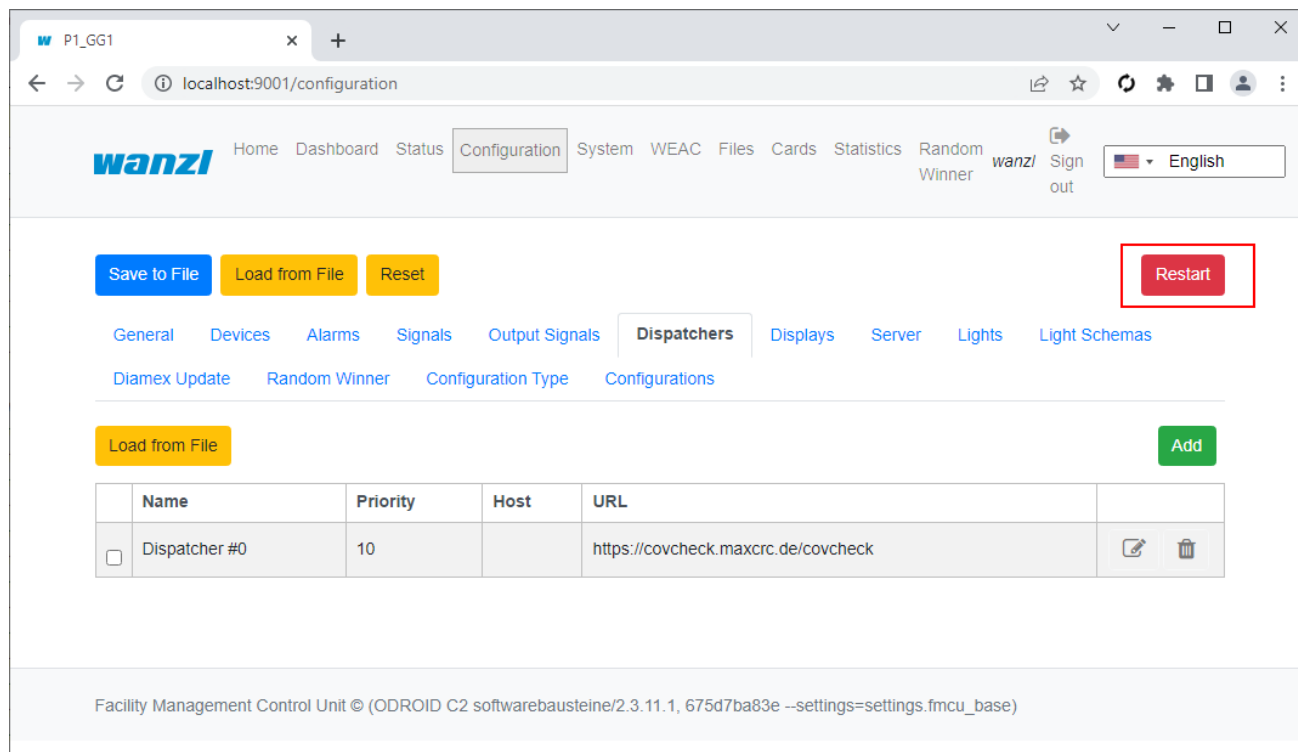

## covcheck-dispatcher-restart.png

- Datei
- Dateiversionen
- Dateiverwendung
- Metadaten
