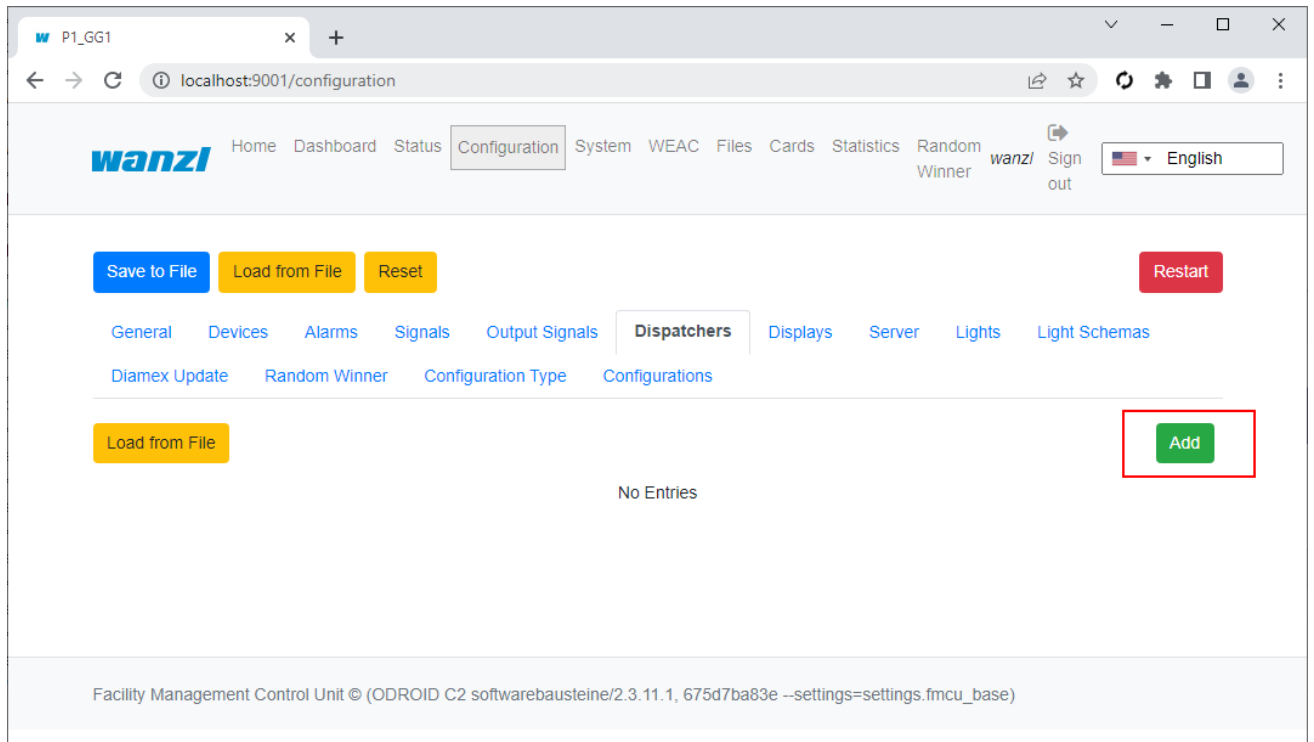

covcheck-dispatcher-add.png

- Datei
- Dateiversionen
- Dateiverwendung
- Metadaten


Dateiverwendung

Die folgende Seite verwendet diese Datei:

- [Covcheck](#)

Metadaten

Diese Datei enthält weitere Informationen, die in der Regel von der Digitalkamera oder dem verwendeten Scanner stammen. Durch nachträgliche Bearbeitung der Originaldatei können einige Details verändert worden sein.