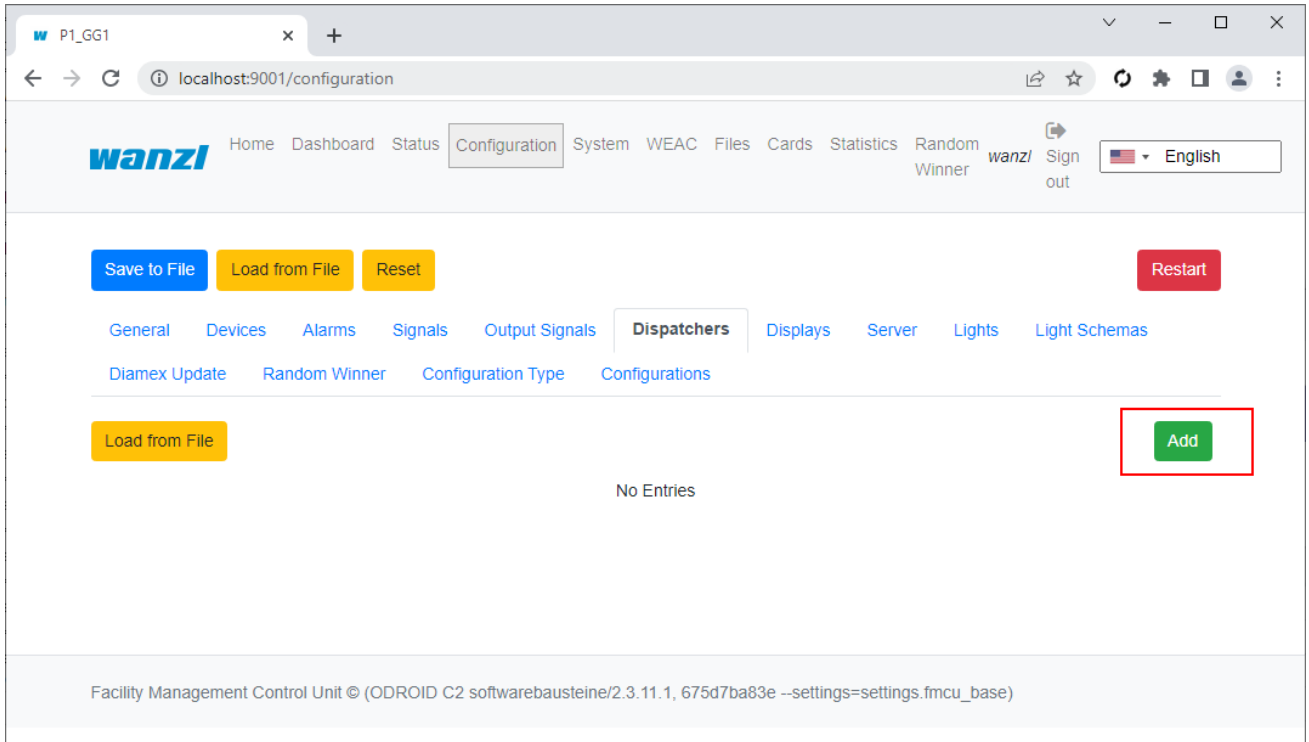

covcheck-dispatcher-add.png

- Datei
- Dateiversionen
- Dateiverwendung
- Metadaten
