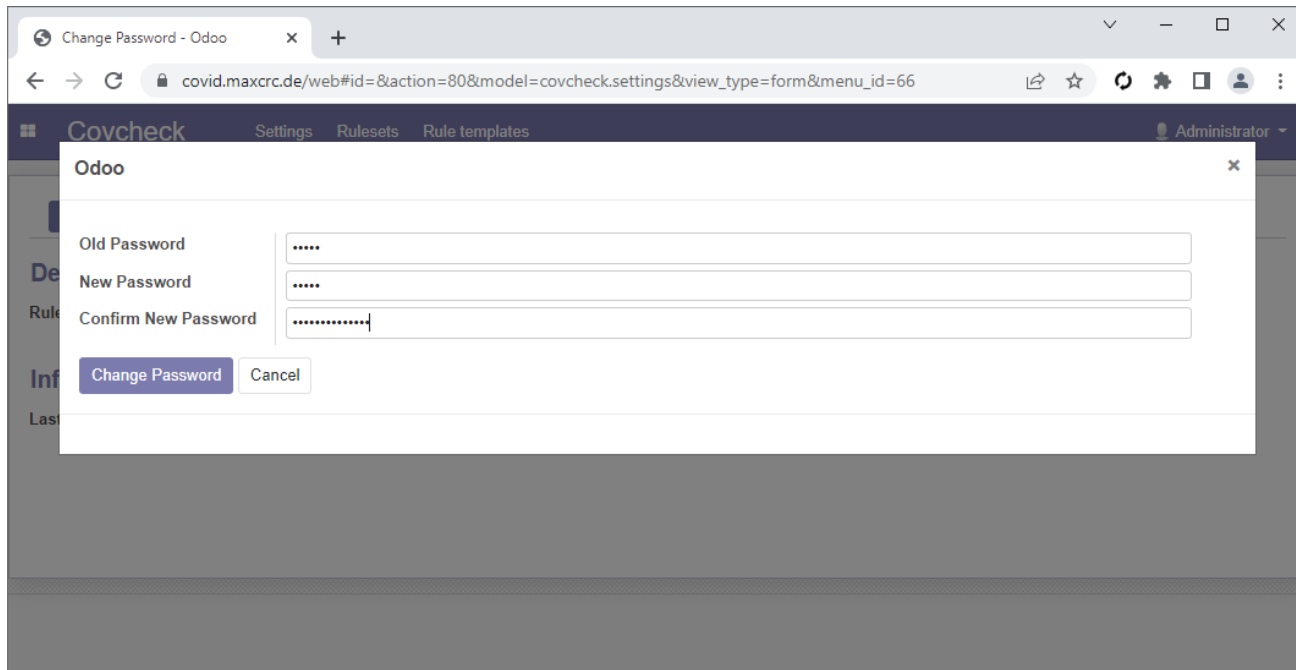

covcheck-change-password2.png

- Datei
- Dateiversionen
- Dateiverwendung
- Metadaten
