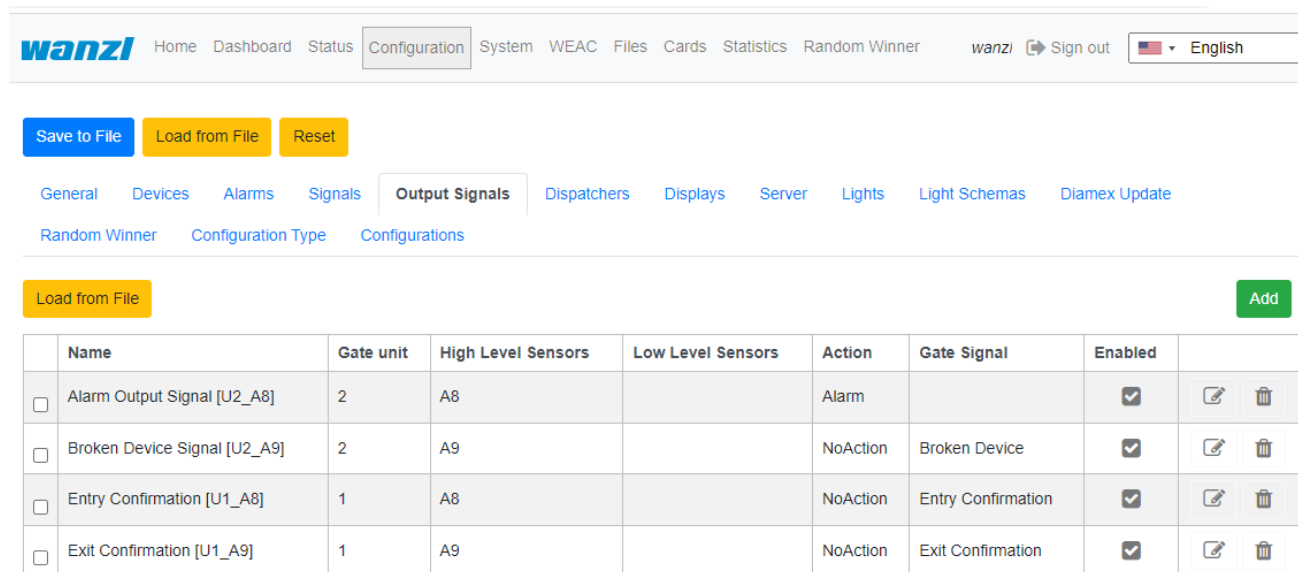

# configuration-output-signals-en.png

- Datei
- Dateiversionen
- Dateiverwendung
- Metadaten
