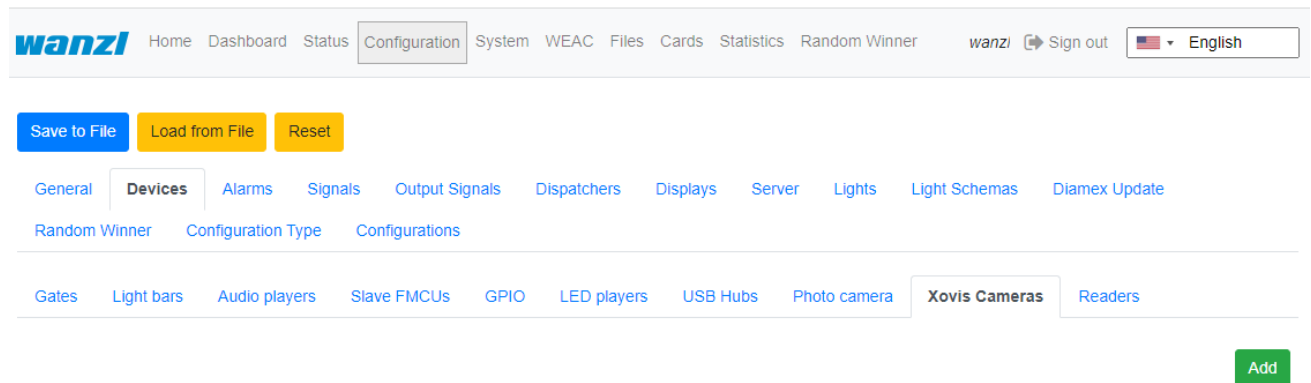

# configuration-devices-xovis-cameras-en.png

- Datei
- Dateiversionen
- Dateiverwendung
- Metadaten

No Entries
