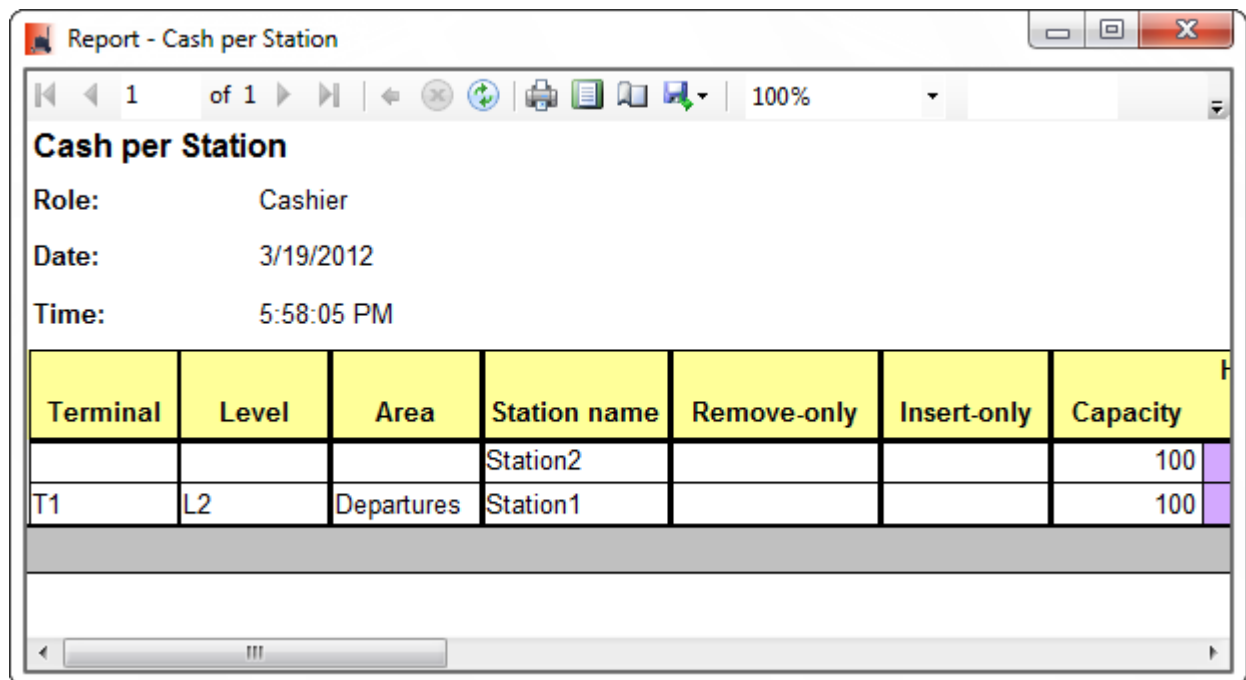

cash-per-station-report.png

cash-per-station-report.png

- Datei
- Dateiversionen
- Dateiverwendung
- Metadaten

Es ist keine höhere Auflösung vorhanden.
