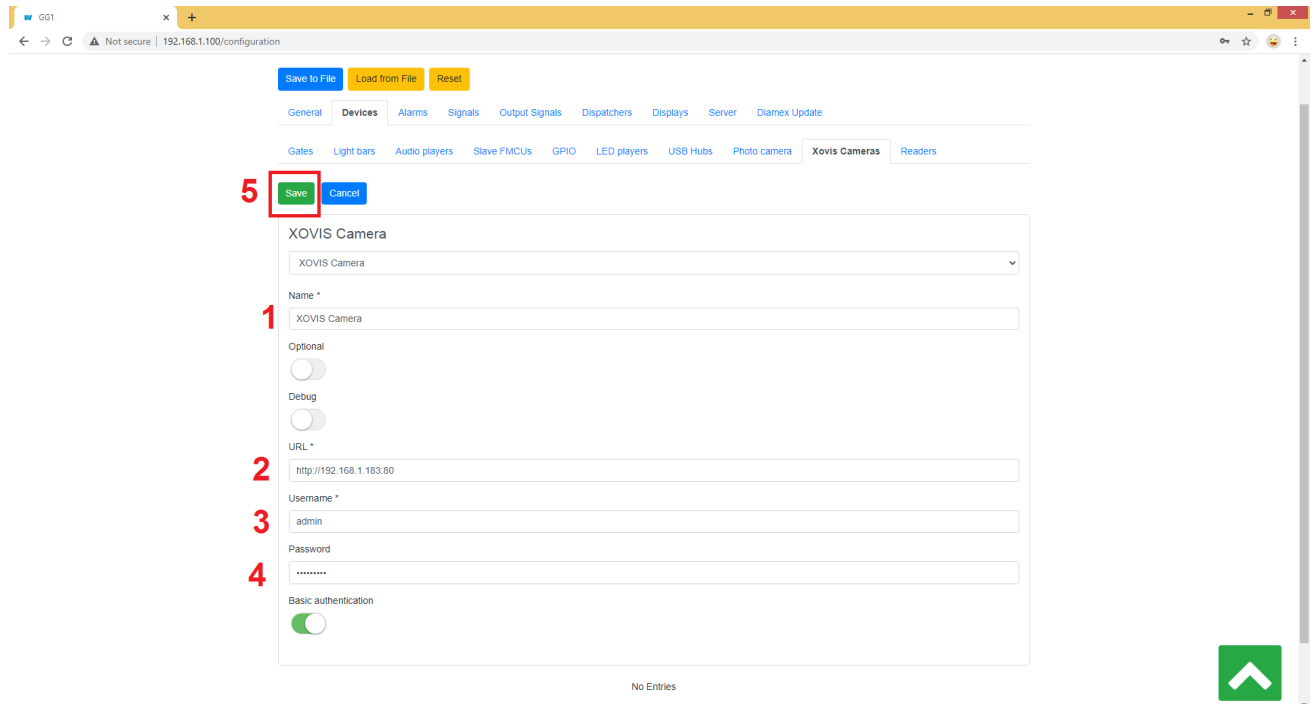

add xovis device 2.png

- Datei
- Dateiversionen
- Dateiverwendung
- Metadaten
