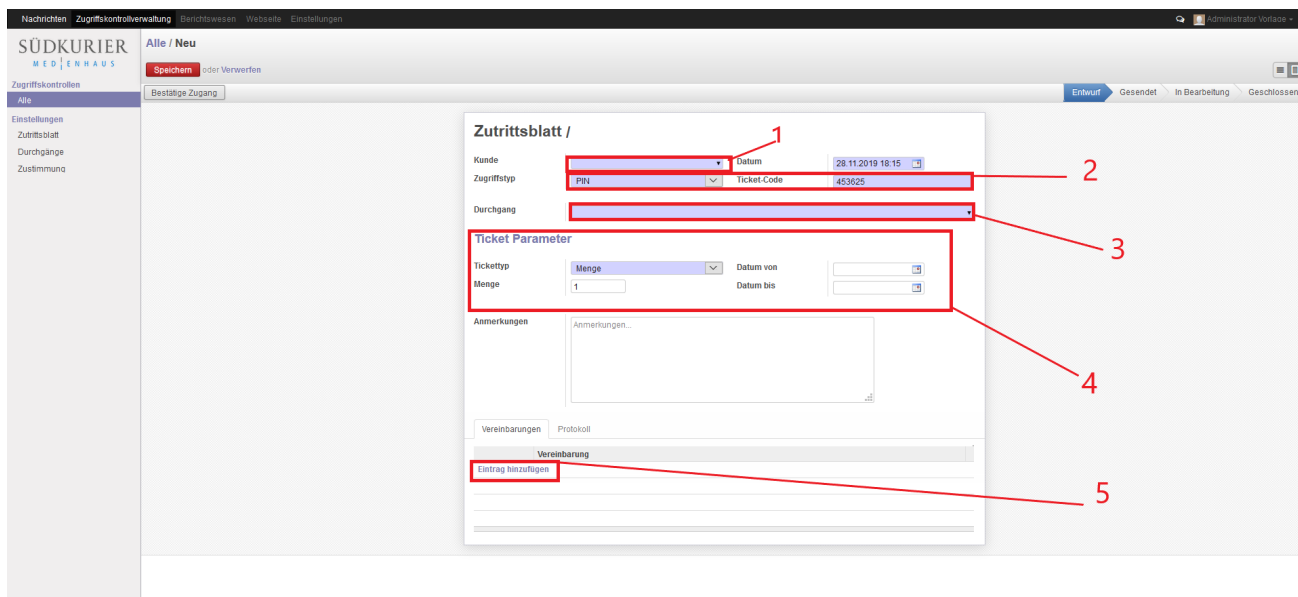

## Zugriffskontrolle erstellen.png

- Datei
- Dateiversionen
- Dateiverwendung
- Metadaten

[https://suedkurier.maxcrc.de/web#menu\\_id=117&action=](https://suedkurier.maxcrc.de/web#menu_id=117&action=)


Zugriffskontrolle Erstellung