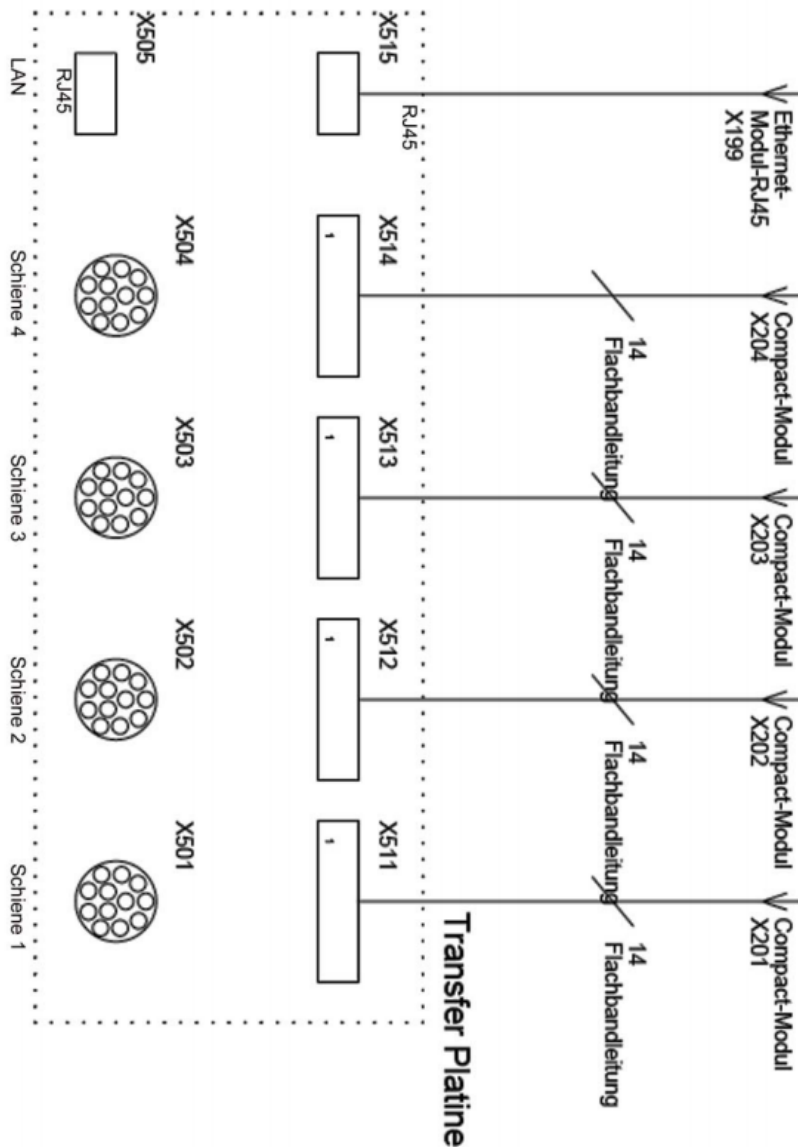

Wartungsarbeiten 01 - Tabelle 6.png

- Datei
- Dateiversionen
- Dateiverwendung

Bild 124


Dateiversionen

Klicken Sie auf einen Zeitpunkt, um diese Version zu laden.

	Version vom	Vorschau bild	Maße	Benutzer	Kommentar
aktuell	15:02, 29. Jul. 201		569 × 811 (144 KB)	Brothermel	(Diskussion Beiträge)