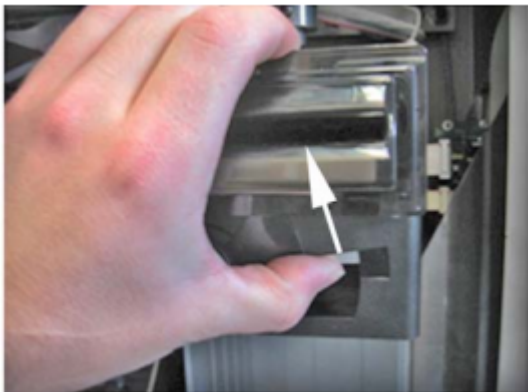

Wartungsarbeiten 01 - Bild 14.png

- Datei
- Dateiversionen
- Dateiverwendung

Bild 14

Es ist keine höhere Auflösung vorhanden.
