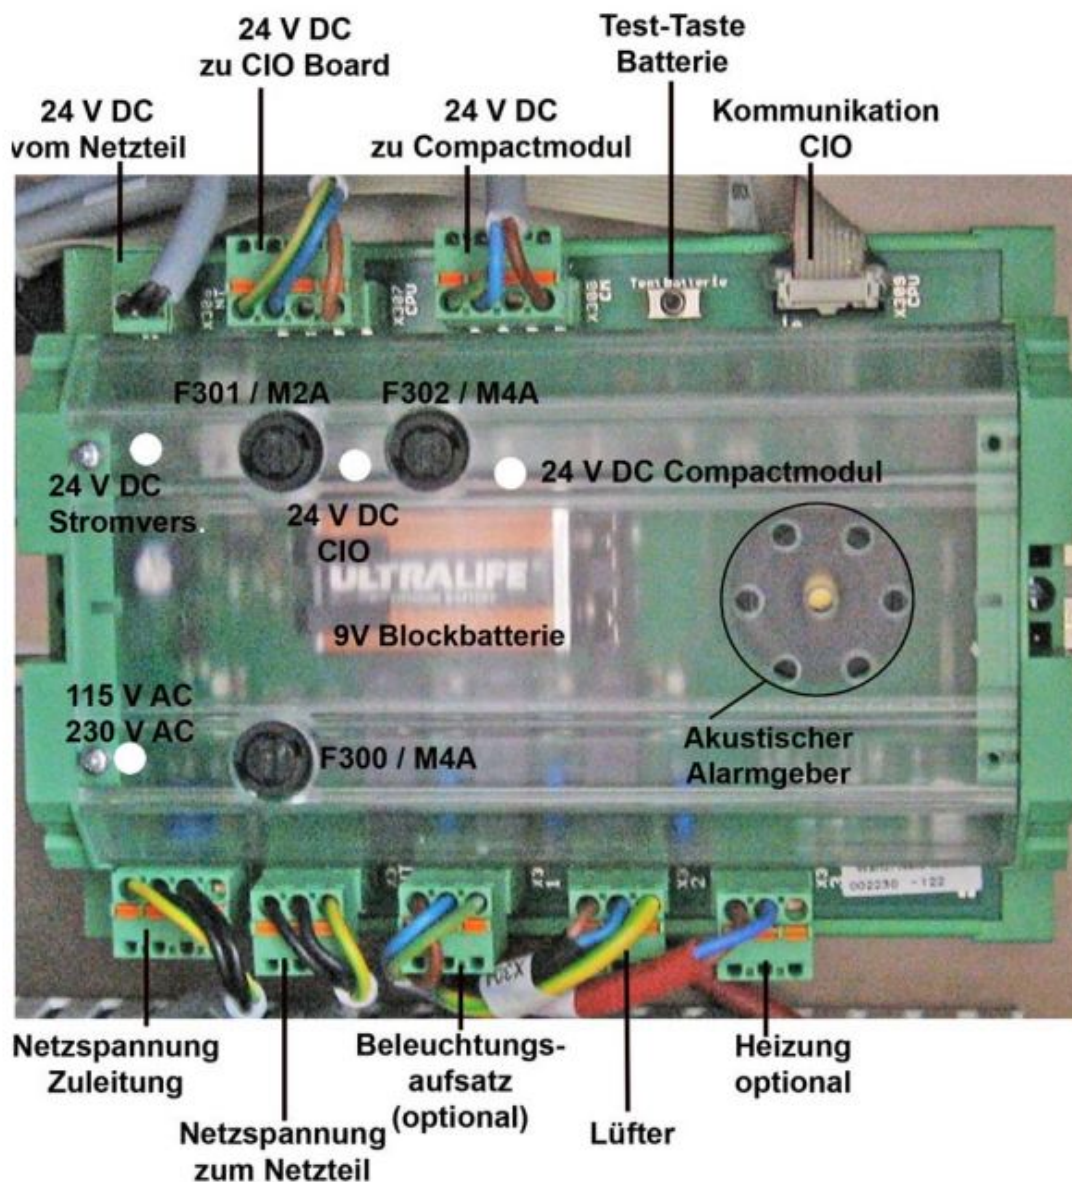

## VU 7 Ausgabestation Systemaufbau Netzmodul.jpg

- Datei
- Dateiversionen
- Dateiverwendung
- Metadaten


Systemaufbau Netzmodul