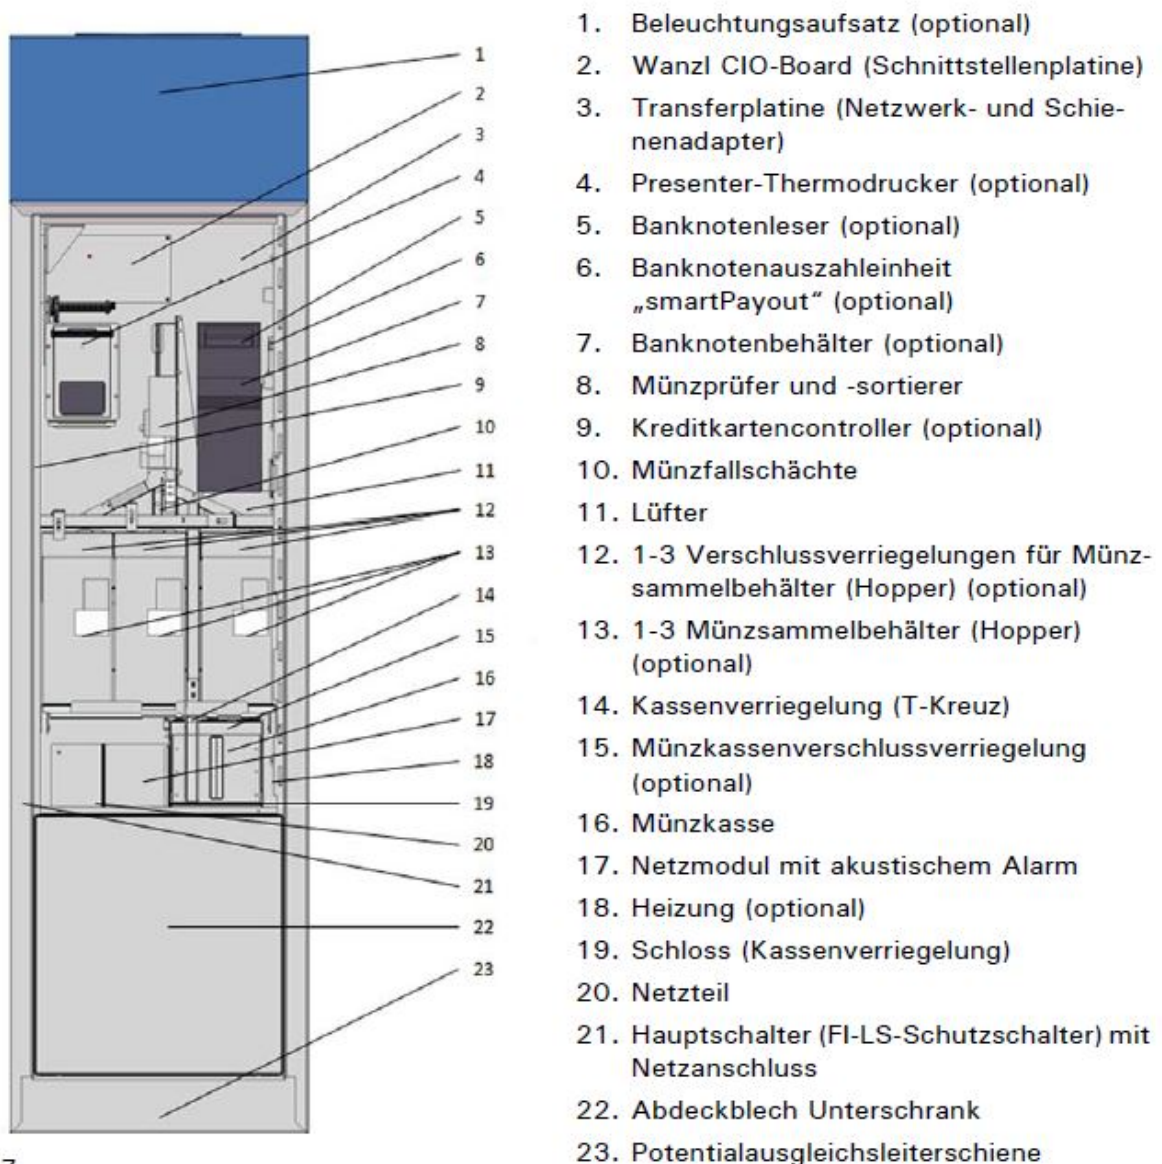

VU 7 Ausgabestation Bild 7.jpg

- Datei
- Dateiversionen
- Dateiverwendung
- Metadaten

Bild 7


Dateiversionen

Klicken Sie auf einen Zeitpunkt, um diese Version zu laden.

	Version vom	Vorschaubild	Maße	Benutzer	Kommentar
aktuell	14:25, 18. Jul. 2019	 <ol style="list-style-type: none"> 1. Bedienungsoberfläche (optional) 2. Wand für Board (Bildschirm/Bedienung) 3. Transformatoren (Netzwerk- und Schutzenergie) 4. Prozessor/Thermochucker (optional) 5. Backenmechanismus (optional) 6. Backenheizkörper (optional) 7. Backenheizkörper (optional) 8. Mörckchen und weitere 9. Kreditkartencontroller (optional) 10. Mörckchenbehälter 11. Urtür 12. U.S. Münzrückgabeoptionen (optional) 13. U.S. Münzrückgabeoptionen (optional) 14. Münzrückgabeoptionen (optional) 15. Münzrückgabeoptionen (optional) 16. Münzrückgabeoptionen (optional) 17. Münzrückgabeoptionen (optional) 18. Heizung (optional) 19. Münzrückgabeoptionen (optional) 20. Netzteil 21. Hauptkabel (P.L.S.-Schutzschalter/Netzanschluss) 22. Abdeckblech/Unterstrich 23. Potentiometer/Schalter 	672 × 653 (93 KB)	Brothermel (Diskussion Beiträge)	