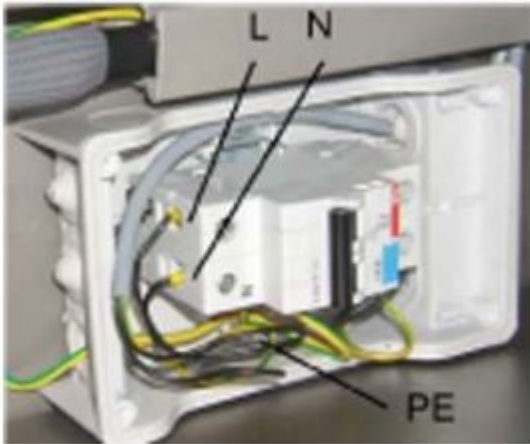

## VU 7 Ausgabestation Bild 15.jpg

- Datei
- Dateiversionen
- Dateiverwendung
- Metadaten

**Bild 15**

Es ist keine höhere Auflösung vorhanden.
