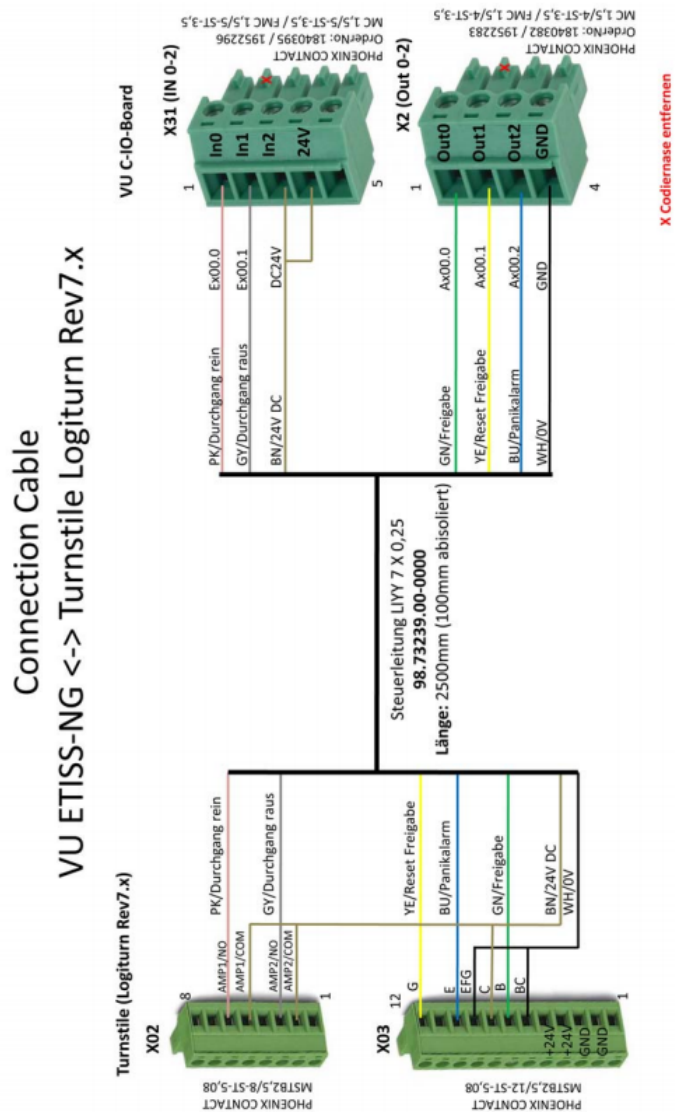

## V7 Software Schaltplan 9.png

- Datei
- Dateiversionen
- Dateiverwendung

Bild 99


## Dateiversionen

Klicken Sie auf einen Zeitpunkt, um diese Version zu laden.

	Version vom	Vorschau bild	Maße	Benutzer	Kommentar
aktuell	11:12, 30. Jul. 201		504 × 857 (247 KB)	Brothermel	( <a href="#">Diskussion</a>   <a href="#">Beiträge</a> )