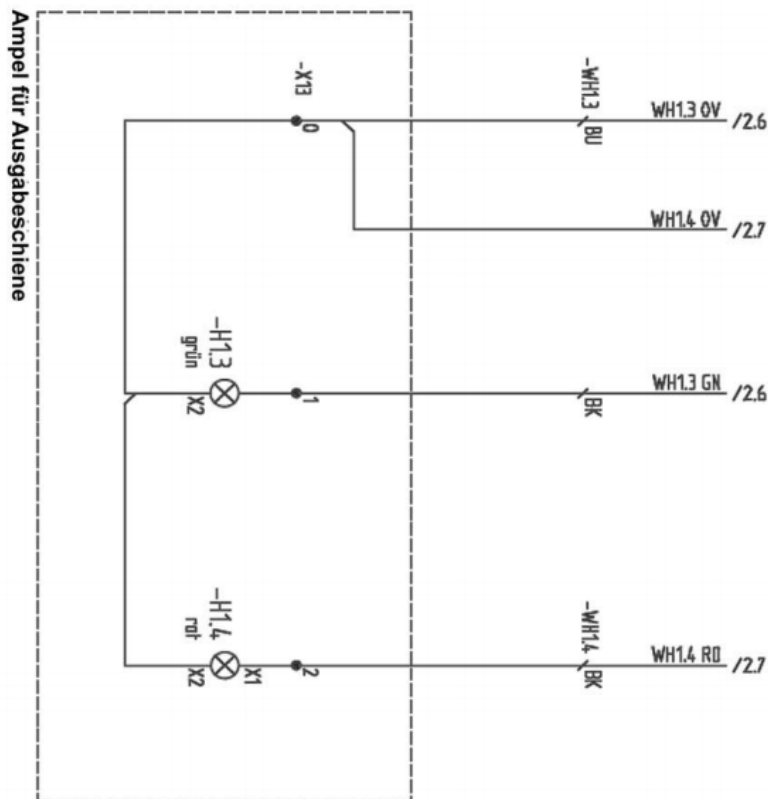

V7 Software Schaltplan 8.png

- Datei
- Dateiversionen
- Dateiverwendung

Bild 98


Dateiversionen

Klicken Sie auf einen Zeitpunkt, um diese Version zu laden.

	Version vom	Vorschau bild	Maße	Benutzer	Kommentar
aktuell	11:09, 30. Jul. 201		577 × 848 (116 KB)	Brothermel	(Diskussion Beiträge)