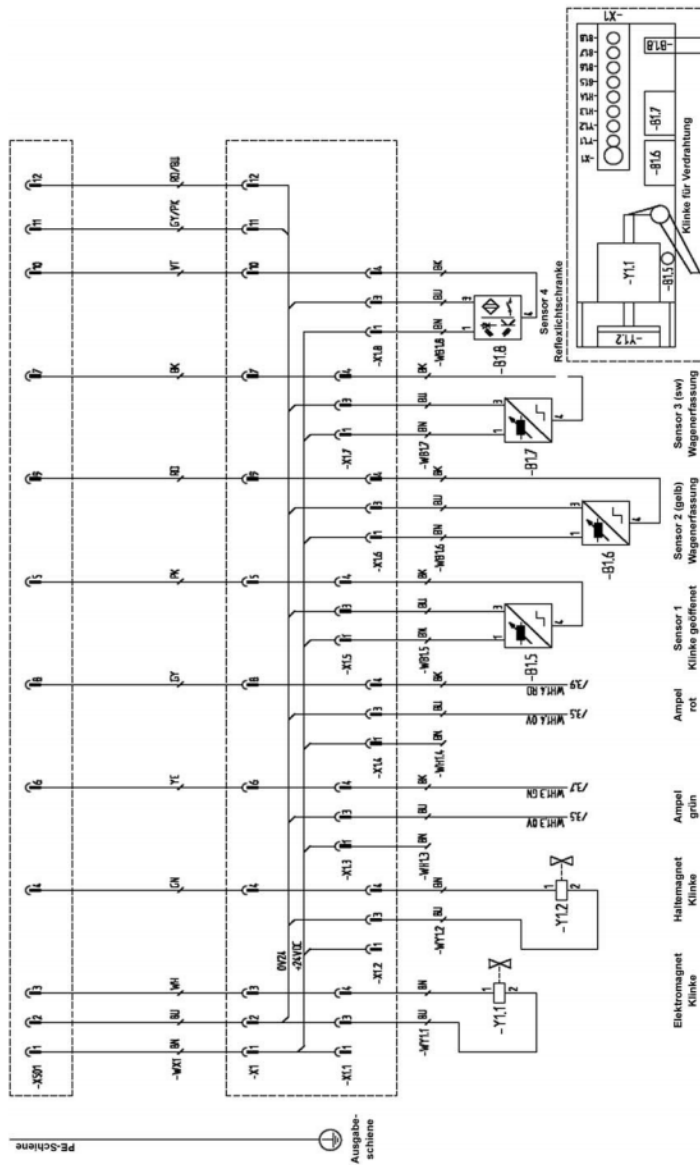

## V7 Software Schaltplan 7.png

- Datei
- Dateiversionen
- Dateiverwendung

Bild 97


## Dateiversionen

Klicken Sie auf einen Zeitpunkt, um diese Version zu laden.

	Version vom	Vorschau bild	Maße	Benutzer	Kommentar
aktuell	10:09, 30. Jul. 201		573 × 939 (187 KB)	Brothermel ( <a href="#">Diskussion</a>   <a href="#">Beiträge</a> )	