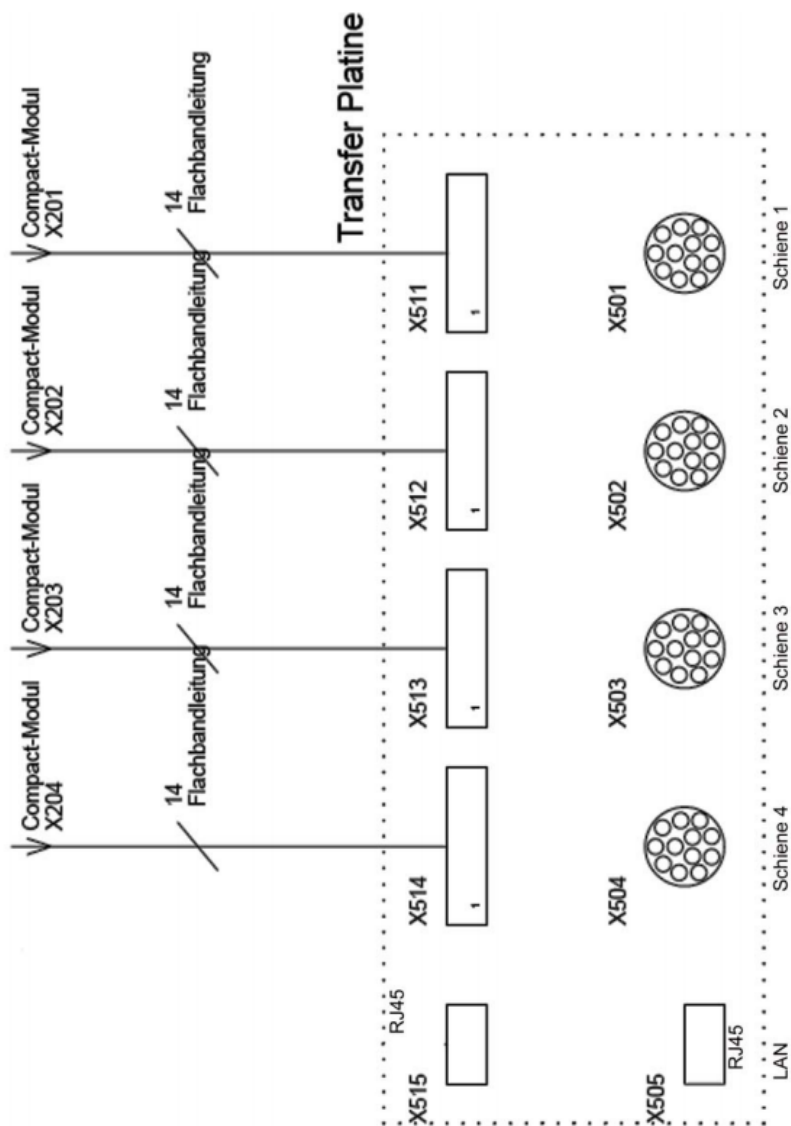

## V7 Software Schaltplan 6.png

- Datei
- Dateiversionen
- Dateiverwendung

Bild 96


## Dateiversionen

Klicken Sie auf einen Zeitpunkt, um diese Version zu laden.

	Version vom	Vorschau bild	Maße	Benutzer	Kommentar
aktuell	11:08, 30. Jul. 201		575 × 828 (138 KB)	Brothermel	( <a href="#">Diskussion</a>   <a href="#">Beiträge</a> )