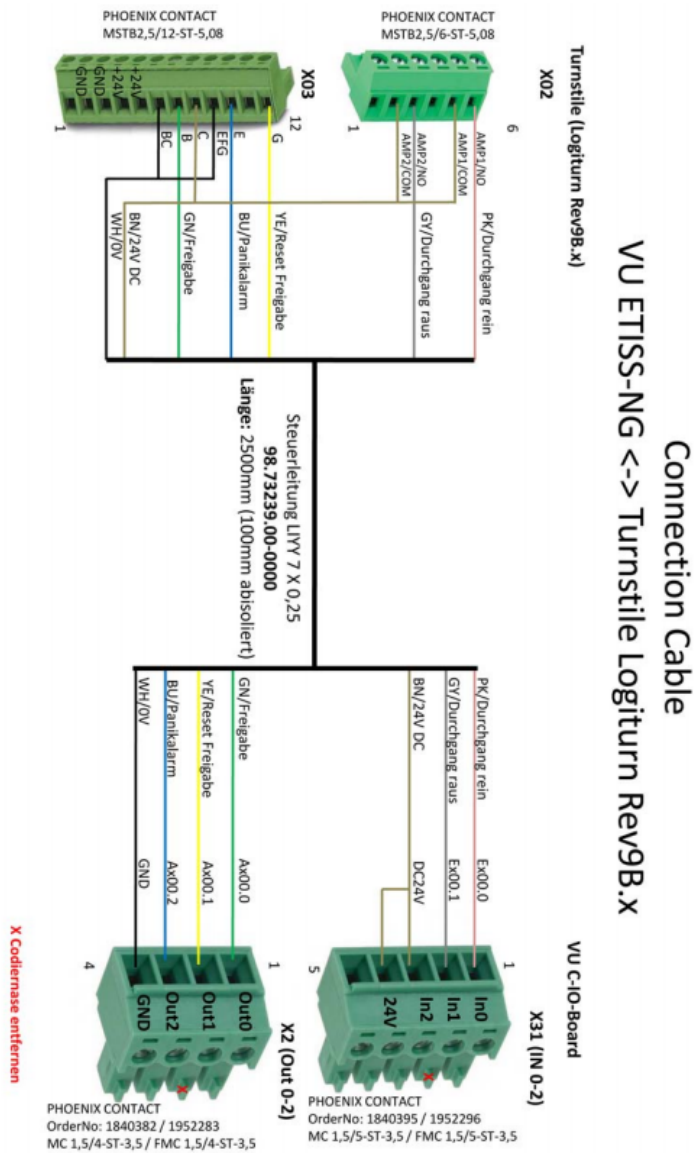

V7 Software Schaltplan 10.png

- Datei
- Dateiversionen
- Dateiverwendung

Bild 100


Dateiversionen

Klicken Sie auf einen Zeitpunkt, um diese Version zu laden.

	Version vom	Vorschaubild	Maße	Benutzer	Kommentar
aktuell	11:13, 30. Jul. 201		577 × 830 (247 KB)	Brothermel	(Diskussion Beiträge)