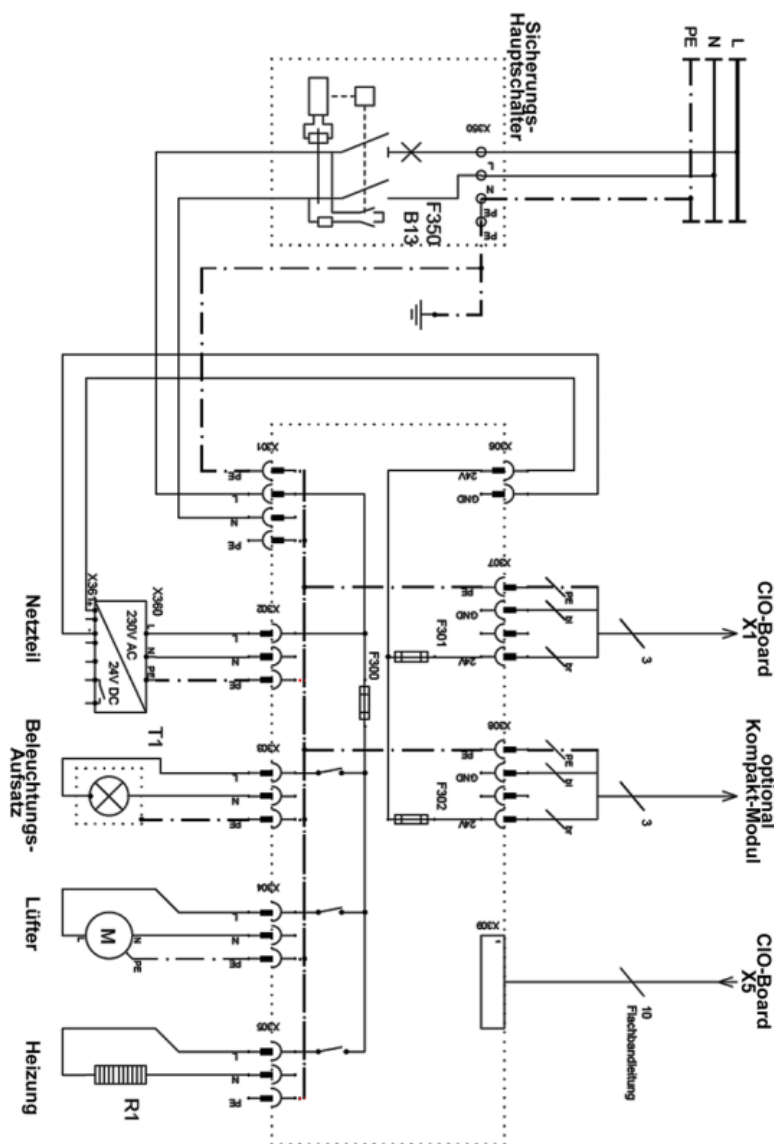

## V7 Software Schaltplan 1.png

- Datei
- Dateiversionen
- Dateiverwendung

Bild 91


## Dateiversionen

Klicken Sie auf einen Zeitpunkt, um diese Version zu laden.

	Version vom	Vorschau bild	Maße	Benutzer	Kommentar
aktuell	10:55, 30. Jul. 201		573 × 833 (109 KB)	Brothermel ( <a href="#">Diskussion</a>   <a href="#">Beiträge</a> )	