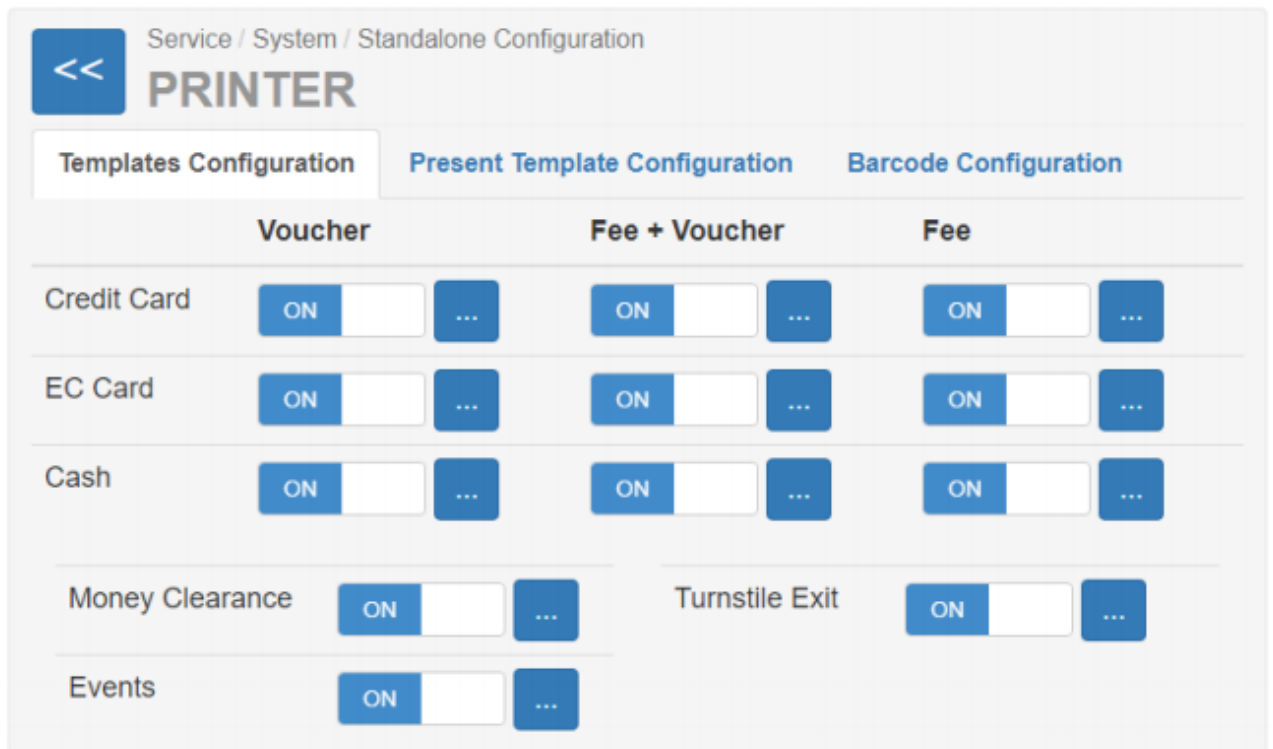

V7 Software Bild 33.png

- Datei
- Dateiversionen
- Dateiverwendung
- Metadaten

Bild 33 Der Bildschirm Drucker. Vorlagen-Konfigurations-Karte für Gepäckwagen-Depot-AS

Es ist keine höhere Auflösung vorhanden.

Horizontale Auflösung	37,79 dpc
Vertikale Auflösung	37,79 dpc