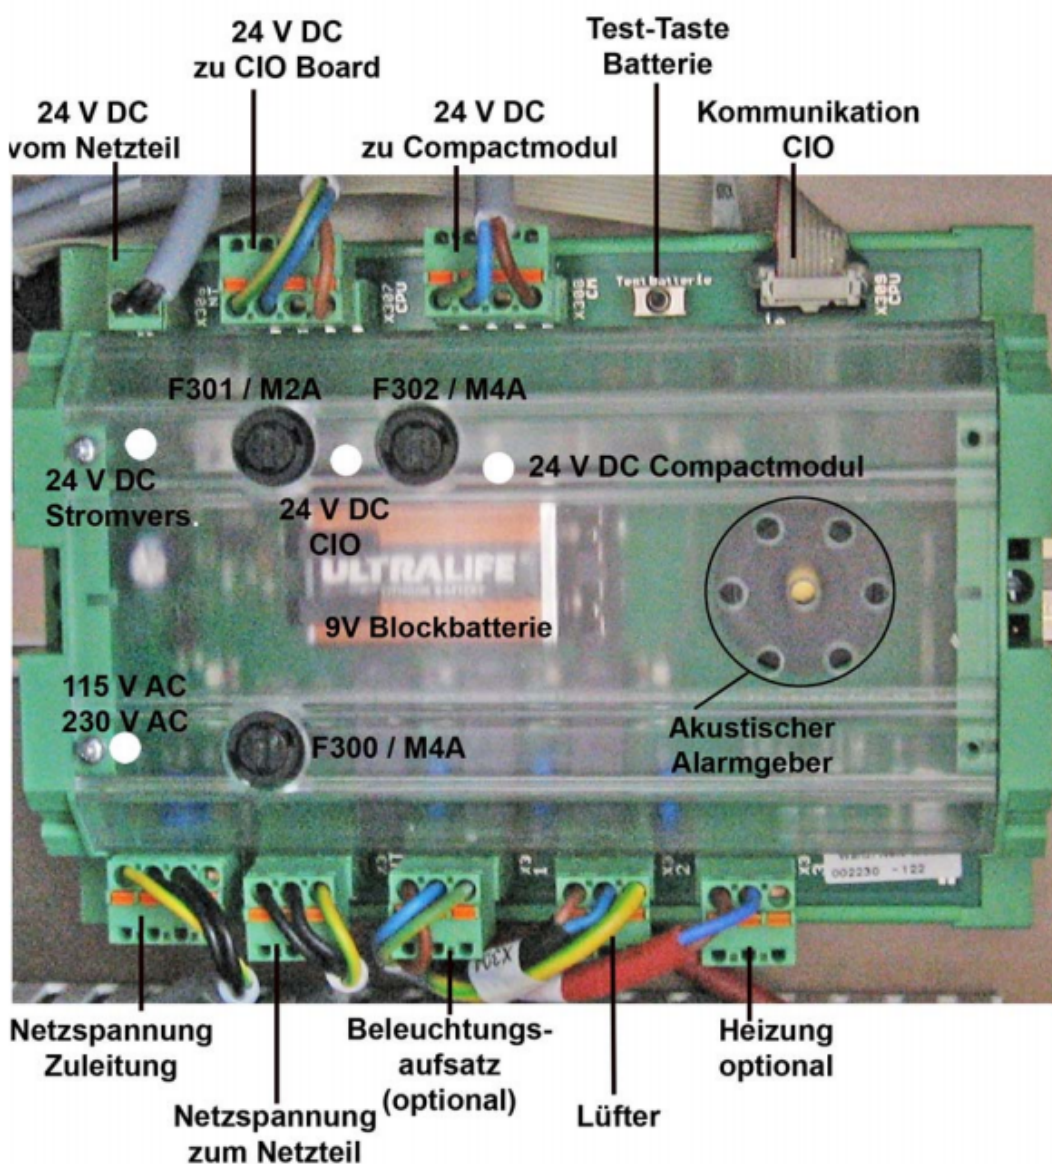

## V7 EasyGo-refresh Systemaufbau Netzmodul.png

- Datei
- Dateiversionen
- Dateiverwendung
- Metadaten
