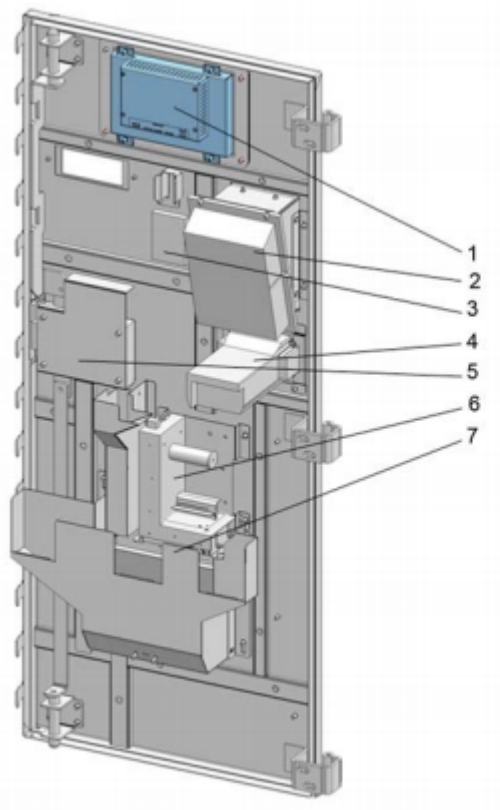

V7 EasyGo-refresh Bild 7.png

- Datei
- Dateiversionen
- Dateiverwendung
- Metadaten

1. CPU mit Touchdisplay
2. Pinpad/Kartenterminal (optional)
3. RFID-Leser (optional) oder Kreditkartenkontaktlos-Leser (optional)
4. Kartenleser (optional)
5. Schloss Kassenautomat
6. Thermodrucker (optional)
7. Ausgabeschachtbeleuchtung

Bild 7

Es ist keine höhere Auflösung vorhanden.


Dateiversionen

Klicken Sie auf einen Zeitpunkt, um diese Version zu laden.

	Version vom	Vorschaubild	Maße	Benutzer	Kommentar
aktuell	08:01, 22. Jul. 201	 <ol style="list-style-type: none"> 1. CPU mit Touchdisplay 2. Papier-Kassenrolle (optional) 3. RFID-Leser (optional) oder Kreditkarten-Kontaktlos-Leser (optional) 4. Kassenrolle (optional) 5. Softbox-Kassenschilder 6. Thermobehälter (optional) 7. Ausgabeschichtberechtigung 	578 × 428 (111 KB)	Brothermel	(Diskussion Beiträge)

Horizontale Auflösung	37,79 dpc
Vertikale Auflösung	37,79 dpc