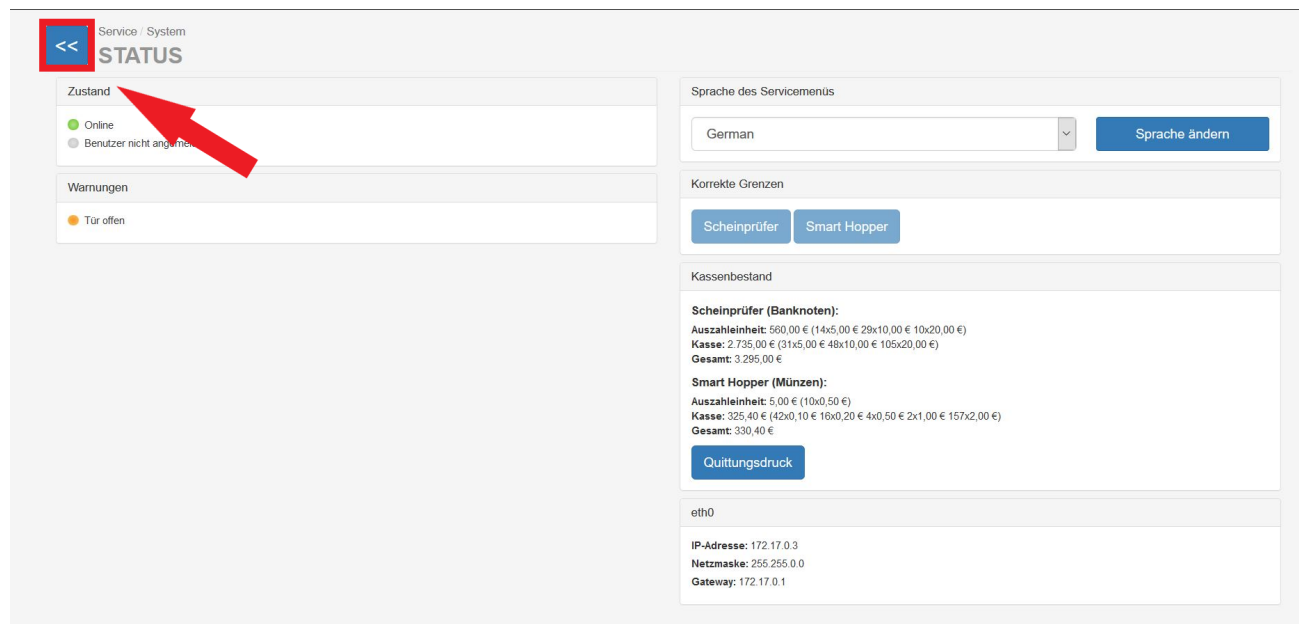

Service Mode .png

- Datei
- Dateiversionen
- Dateiverwendung
- Metadaten


Service

Dateiversionen

Klicken Sie auf einen Zeitpunkt, um diese Version zu laden.

	Version vom	Vorschaubild	Maße	Benutzer	Kommentar
aktuell	13:12, 11. Dez. 2024		1.871 × 895 (266 KB)	Bala	(Diskussion Beiträge)