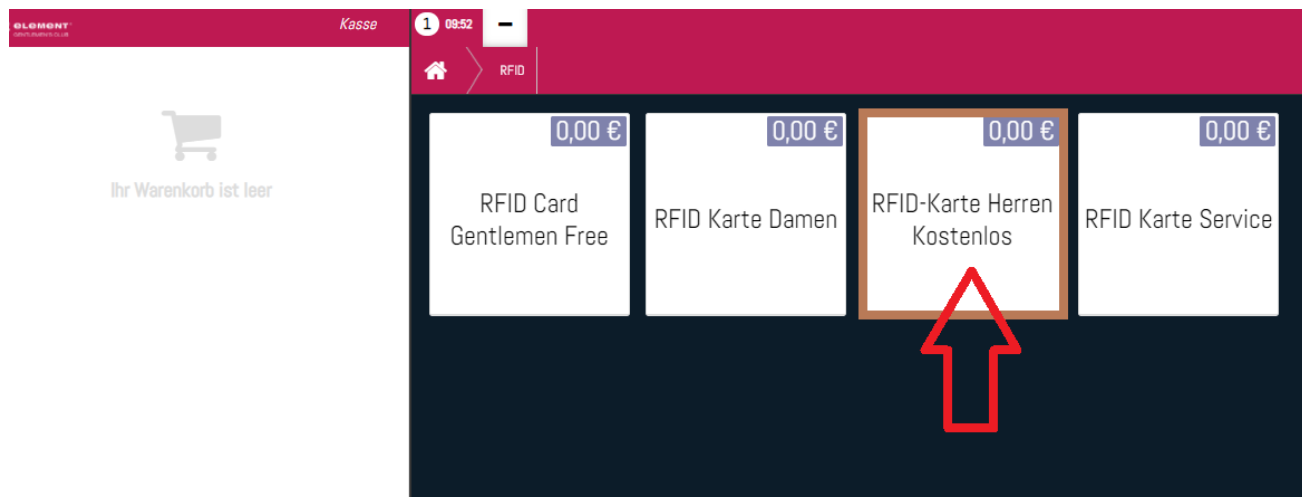

RFID Herren Karte 2.png

- Datei
- Dateiversionen
- Dateiverwendung
- Metadaten
