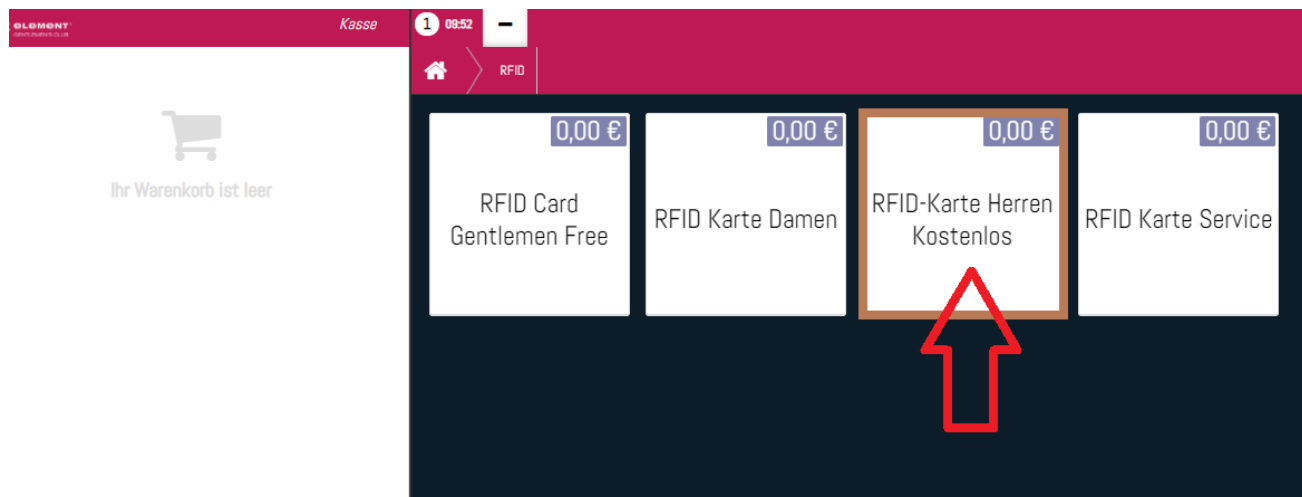

## RFID Herren Karte 2.png

- Datei
- Dateiversionen
- Dateiverwendung
- Metadaten


RFID Herren Karte 2