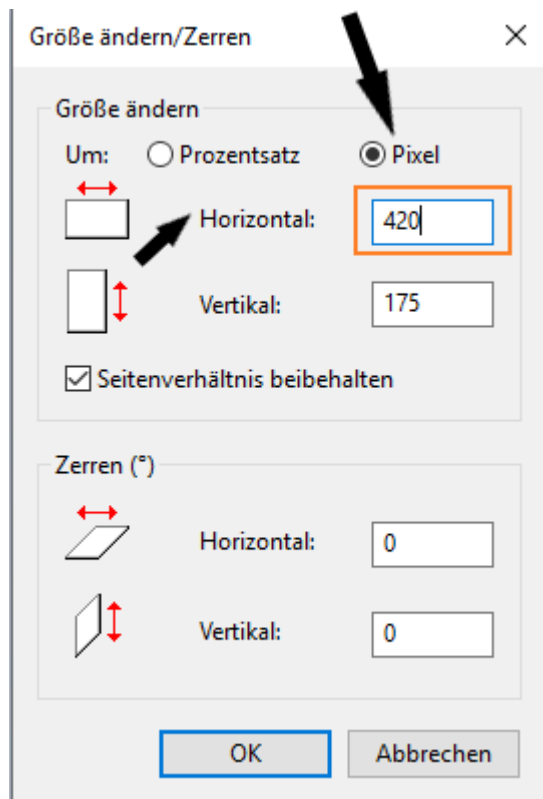

## Printer Template Bild 2.png

- Datei
- Dateiversionen
- Dateiverwendung
- Metadaten

Es ist keine höhere Auflösung vorhanden.


## Dateiversionen

Klicken Sie auf einen Zeitpunkt, um diese Version zu laden.

	Version vom	Vorschau bild	Maße	Benutzer	Kommentar
aktuell	07:38, 7. Aug. 201		271 × 399 (11 KB)	Brothermel	( <a href="#">Diskussion</a>   <a href="#">Beiträge</a> )