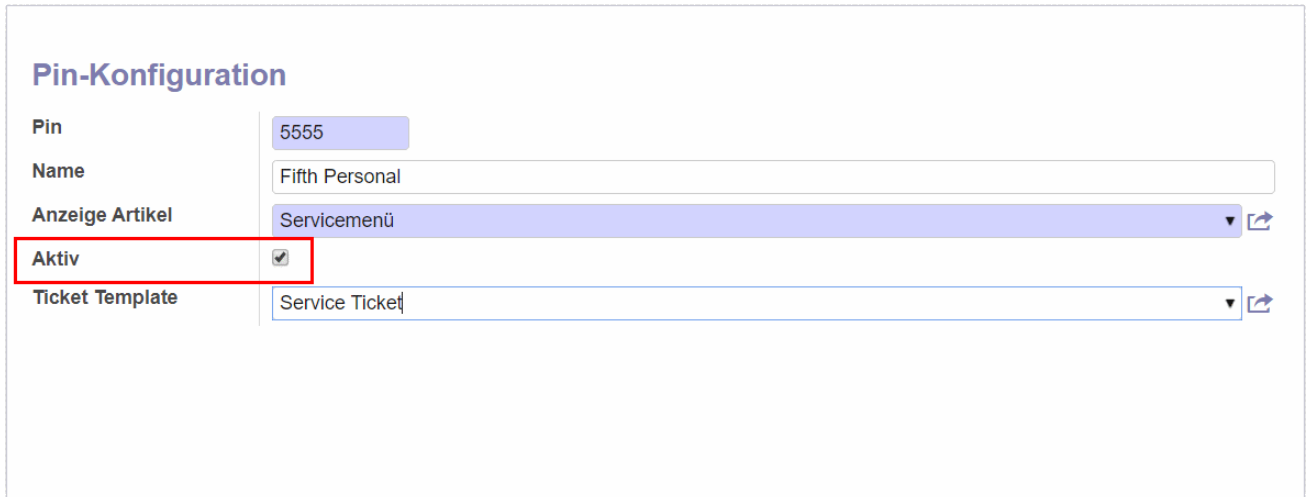

## Pin Configuration 03.png

- Datei
- Dateiversionen
- Dateiverwendung
- Metadaten


Pin Configuration