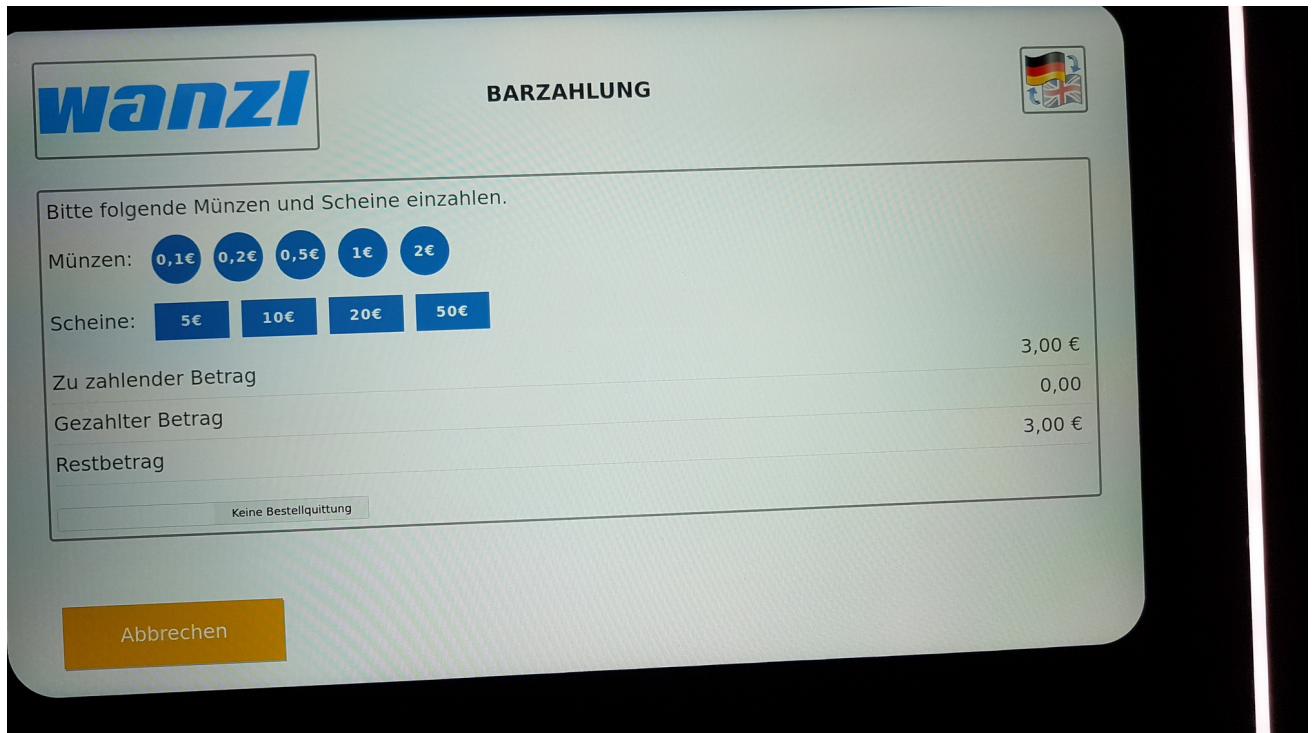

## Pfeil092334.jpg

- Datei
- Dateiversionen
- Dateiverwendung
- Metadaten
