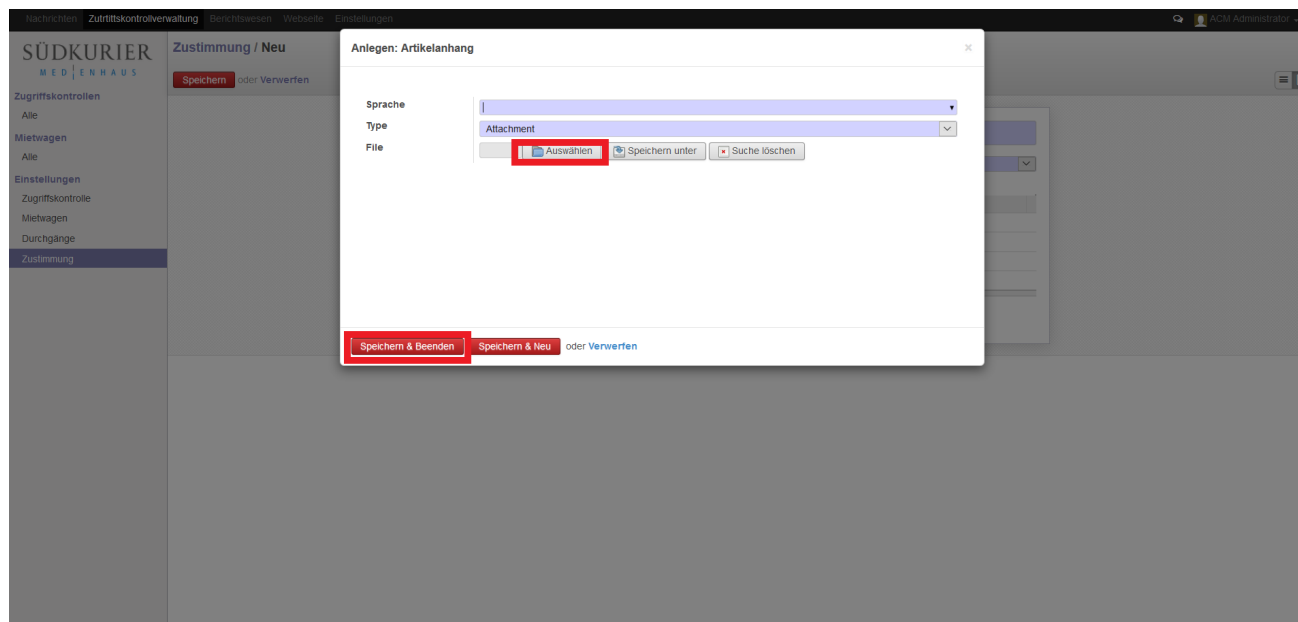

## PDF auswahl.png

- Datei
- Dateiversionen
- Dateiverwendung
- Metadaten
