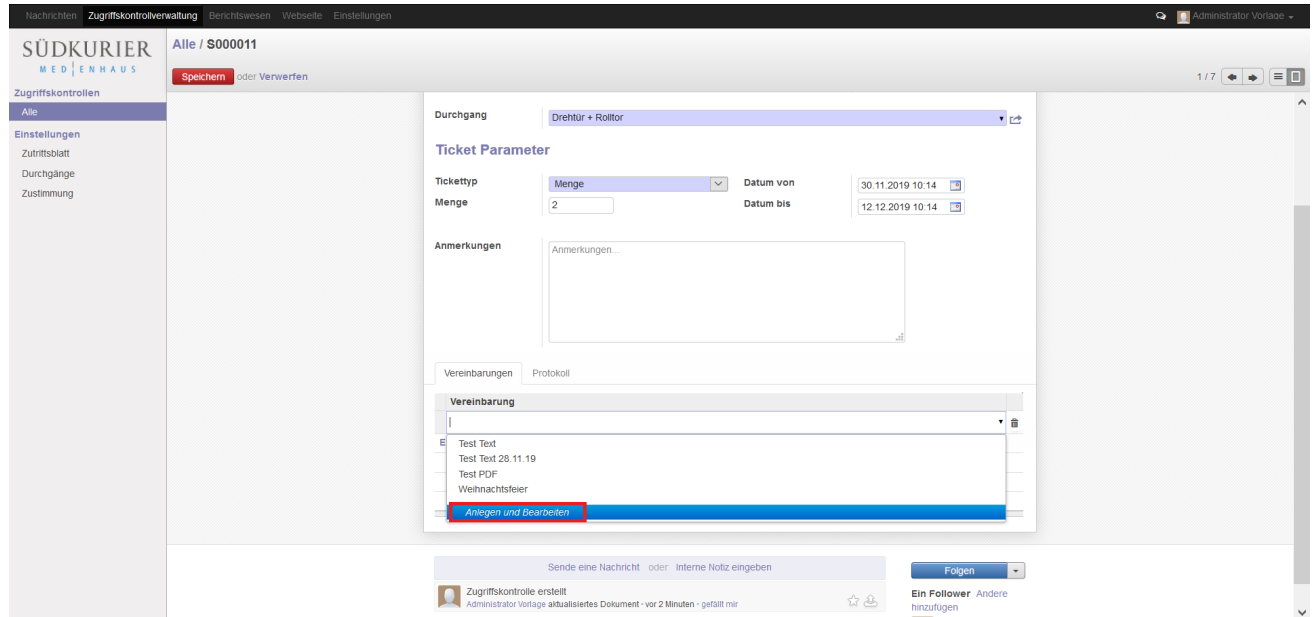

PDF.png

- Datei
- Dateiversionen
- Dateiverwendung
- Metadaten


Pdf hinzufügen

Dateiversionen

Klicken Sie auf einen Zeitpunkt, um diese Version zu laden.

	Version vom	Vorschaubild	Maße	Benutzer	Kommentar
aktuell	11:27, 29. Nov. 20		1.919 × 908 (183 KB)	Ala (Diskussion | Beiträge)	

- Du kannst diese Datei nicht überschreiben.

Dateiverwendung

Die folgende Seite verwendet diese Datei:

- Backend Frontend ~ ETISS ERP ~ electronic porter