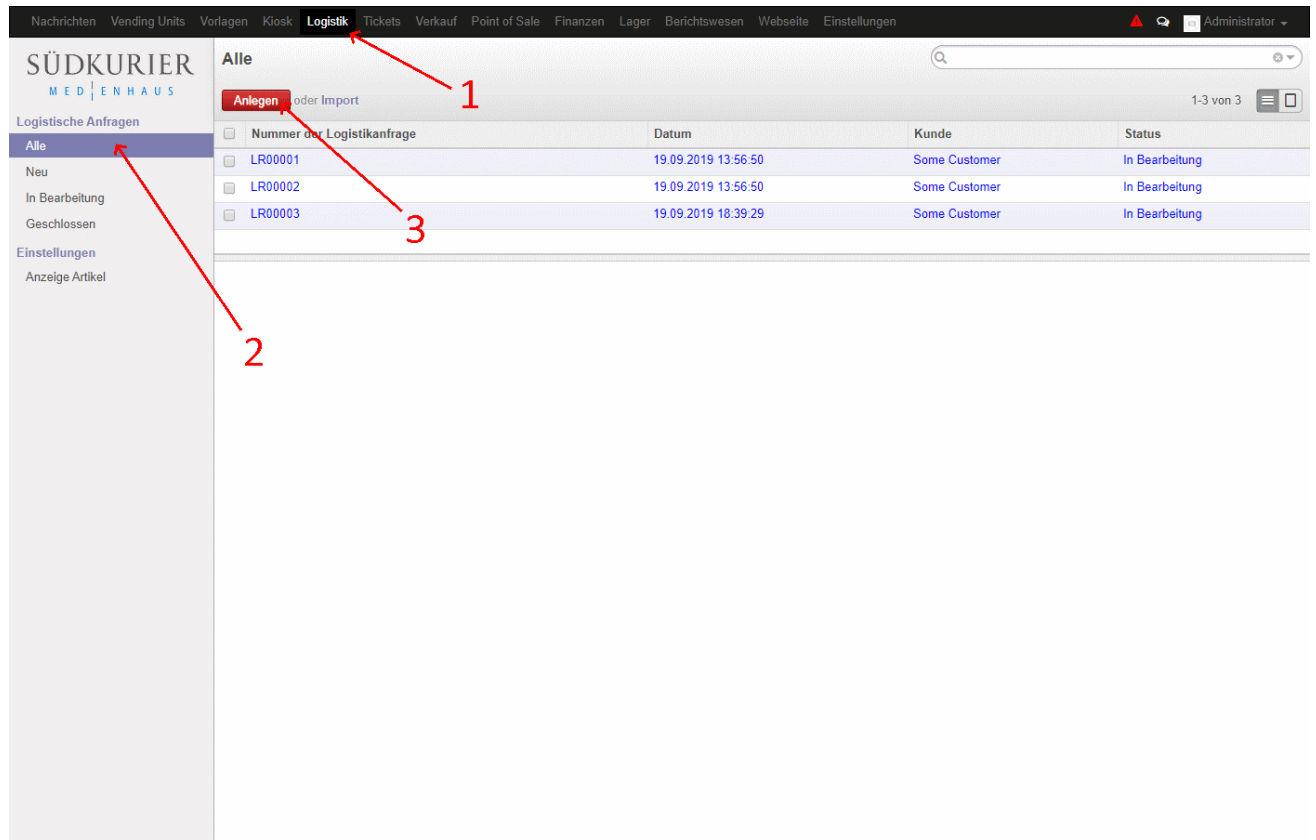

Logistikanfrage.png

- Datei
- Dateiversionen
- Dateiverwendung
- Metadaten


Logistikanfrage

Dateiversionen

Klicken Sie auf einen Zeitpunkt, um diese Version zu laden.

	Version vom	Vorschaubild	Maße	Benutzer	Kommentar
aktuell	22:34, 28. Okt. 20		1.400 × 907 (48 KB)	Behlert	Diskussion Beiträge