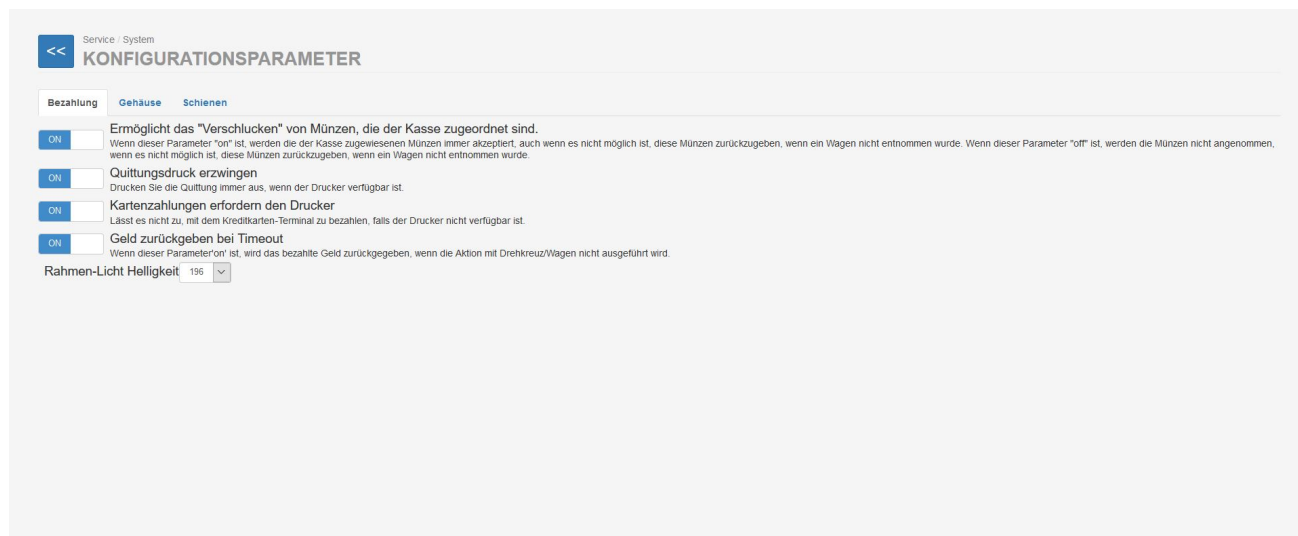

Konfigurationsparameter.jpg

- [Datei](#)
- [Dateiversionen](#)
- [Dateiverwendung](#)
- [Metadaten](#)
