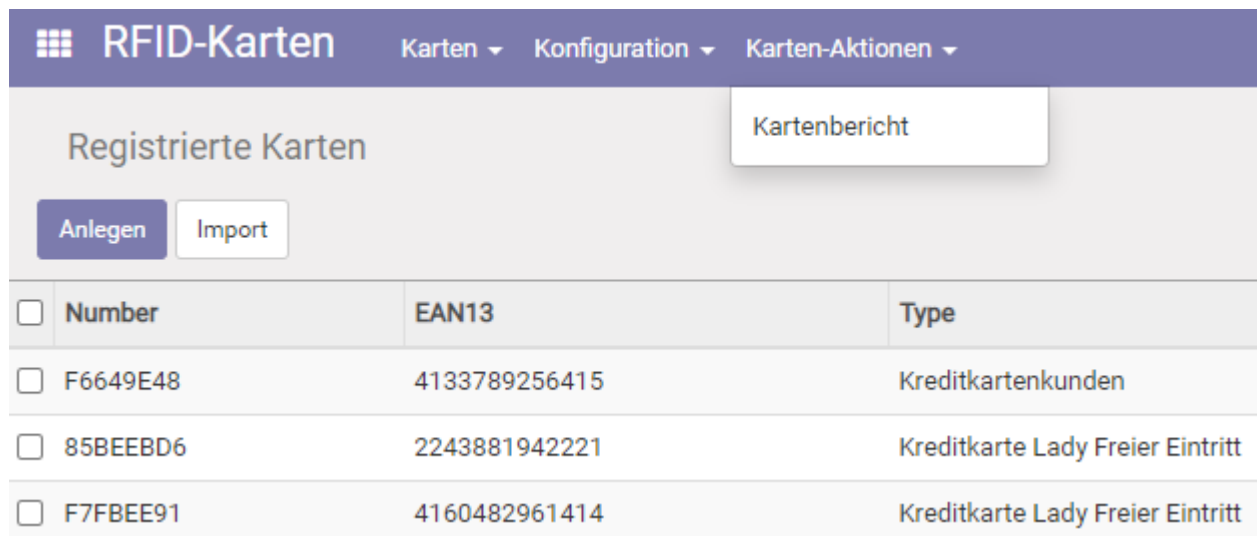

Karten Historie2.png

- Datei
- Dateiversionen
- Dateiverwendung
- Metadaten

Es ist keine höhere Auflösung vorhanden.


Karten Historie2