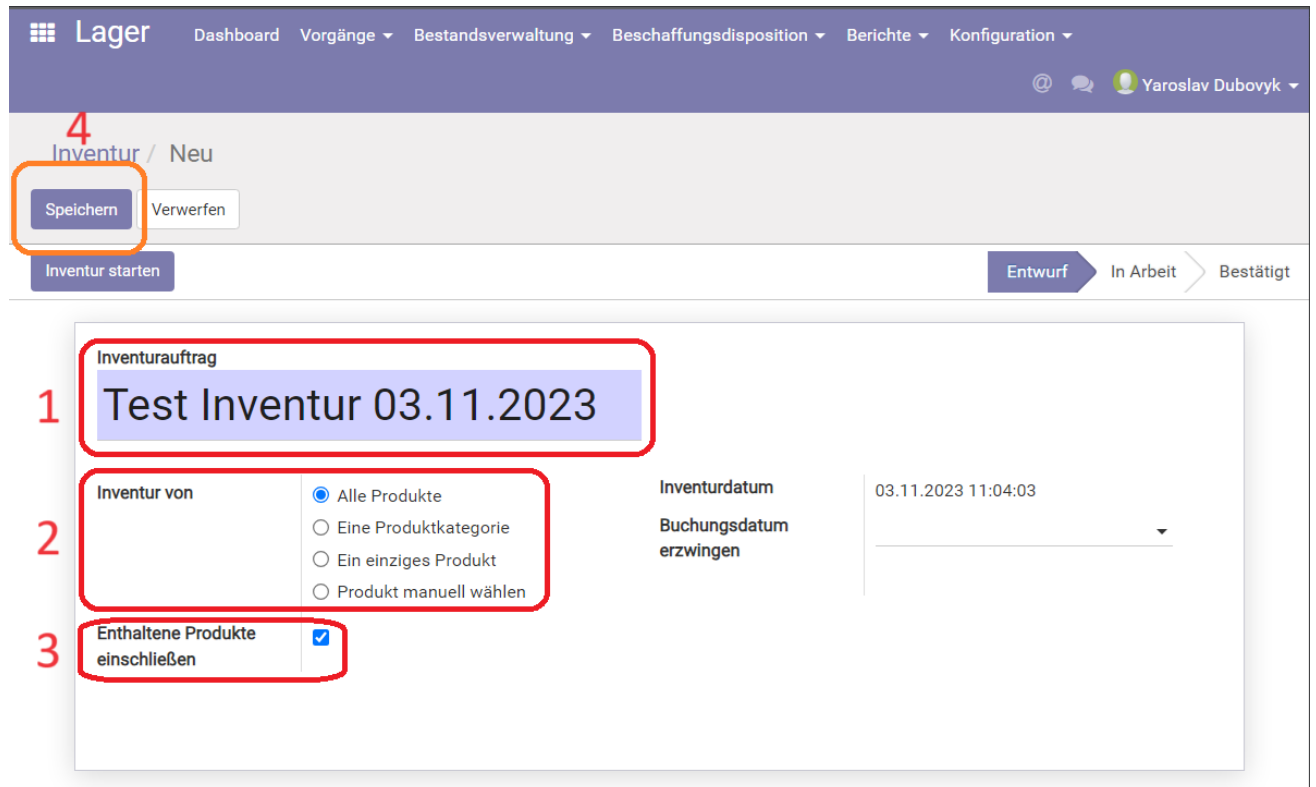

Inventur hinzufuegen.png

- Datei
- Dateiversionen
- Dateiverwendung
- Metadaten


Inventur hinzufuegen

Dateiversionen

Klicken Sie auf einen Zeitpunkt, um diese Version zu laden.

	Version vom	Vorschaubild	Maße	Benutzer	Kommentar
aktuell	11:15, 3. Nov. 2023		1.195 × 725 (88 KB)	b4ik (Diskussion Beiträge)	