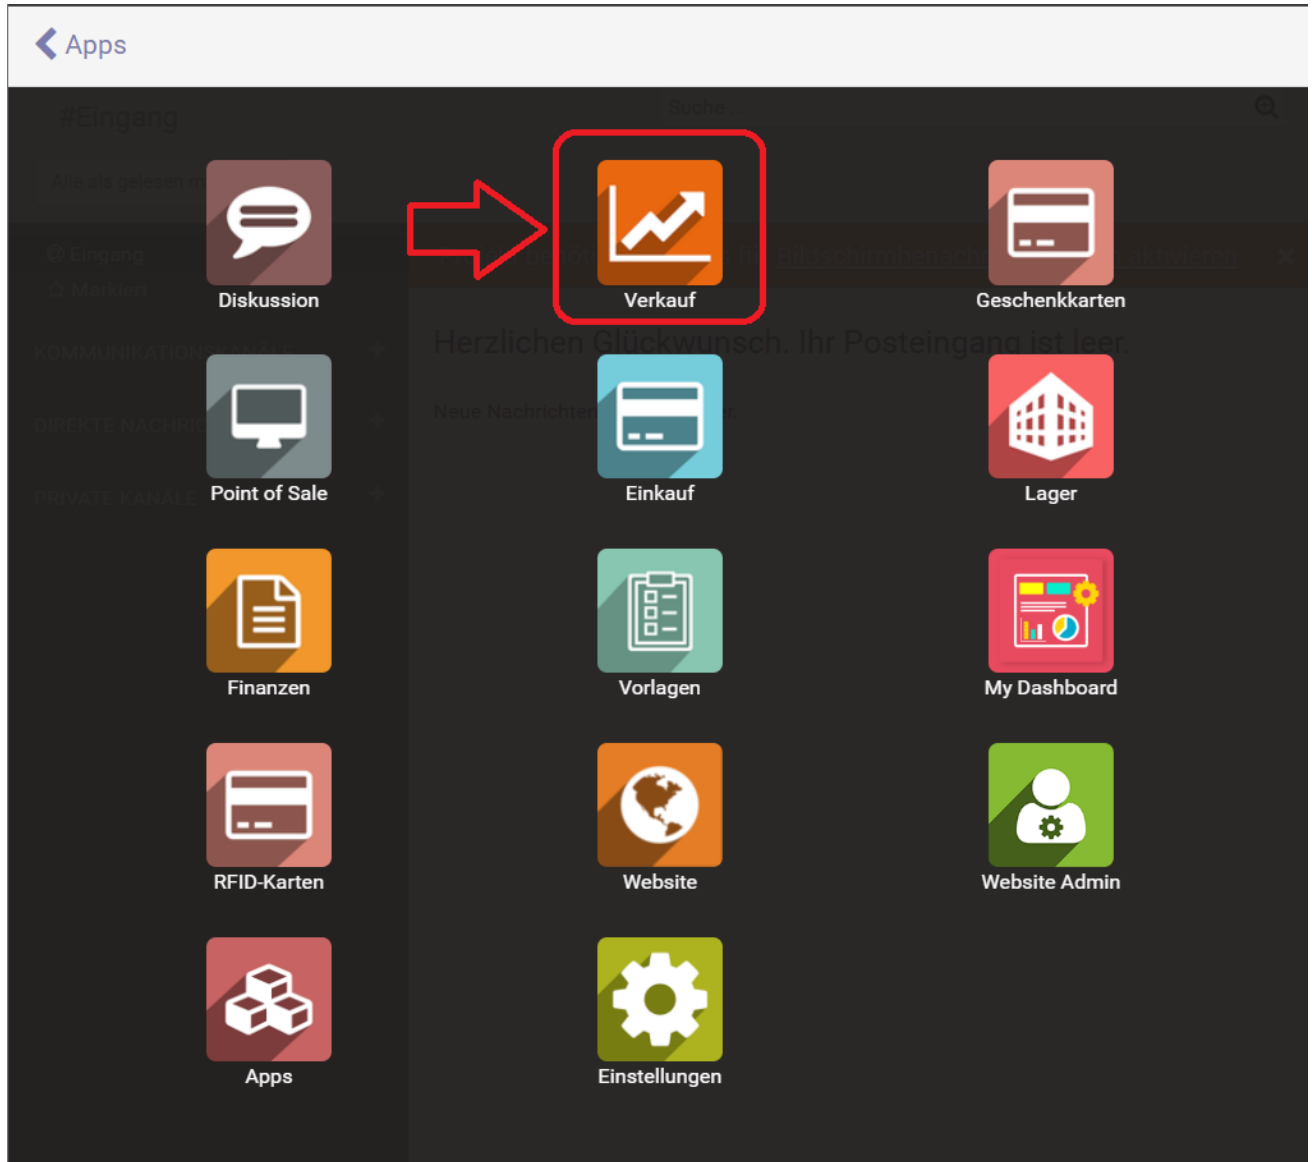

Hauptmenu Verkauf App.png

- Datei
- Dateiversionen
- Dateiverwendung
- Metadaten


Hauptmenu Verkauf App

Dateiversionen

Klicken Sie auf einen Zeitpunkt, um diese Version zu laden.

	Version vom	Vorschaubild	Maße	Benutzer	Kommentar
aktuell	12:23, 19. Jan. 2025		1018 × 912 (109 KB)	4ik	(Diskussion Beiträge)

- Du kannst diese Datei nicht überschreiben.

Dateiverwendung

Die folgende Seite verwendet diese Datei:

- [Backend Frontend ~ ETISS ERP ~ Verkauf. Angebot anlegen](#)

Metadaten

Diese Datei enthält weitere Informationen, die in der Regel von der Digitalkamera oder dem verwendeten Scanner stammen. Durch nachträgliche Bearbeitung der Originaldatei können einige Details verändert worden sein.