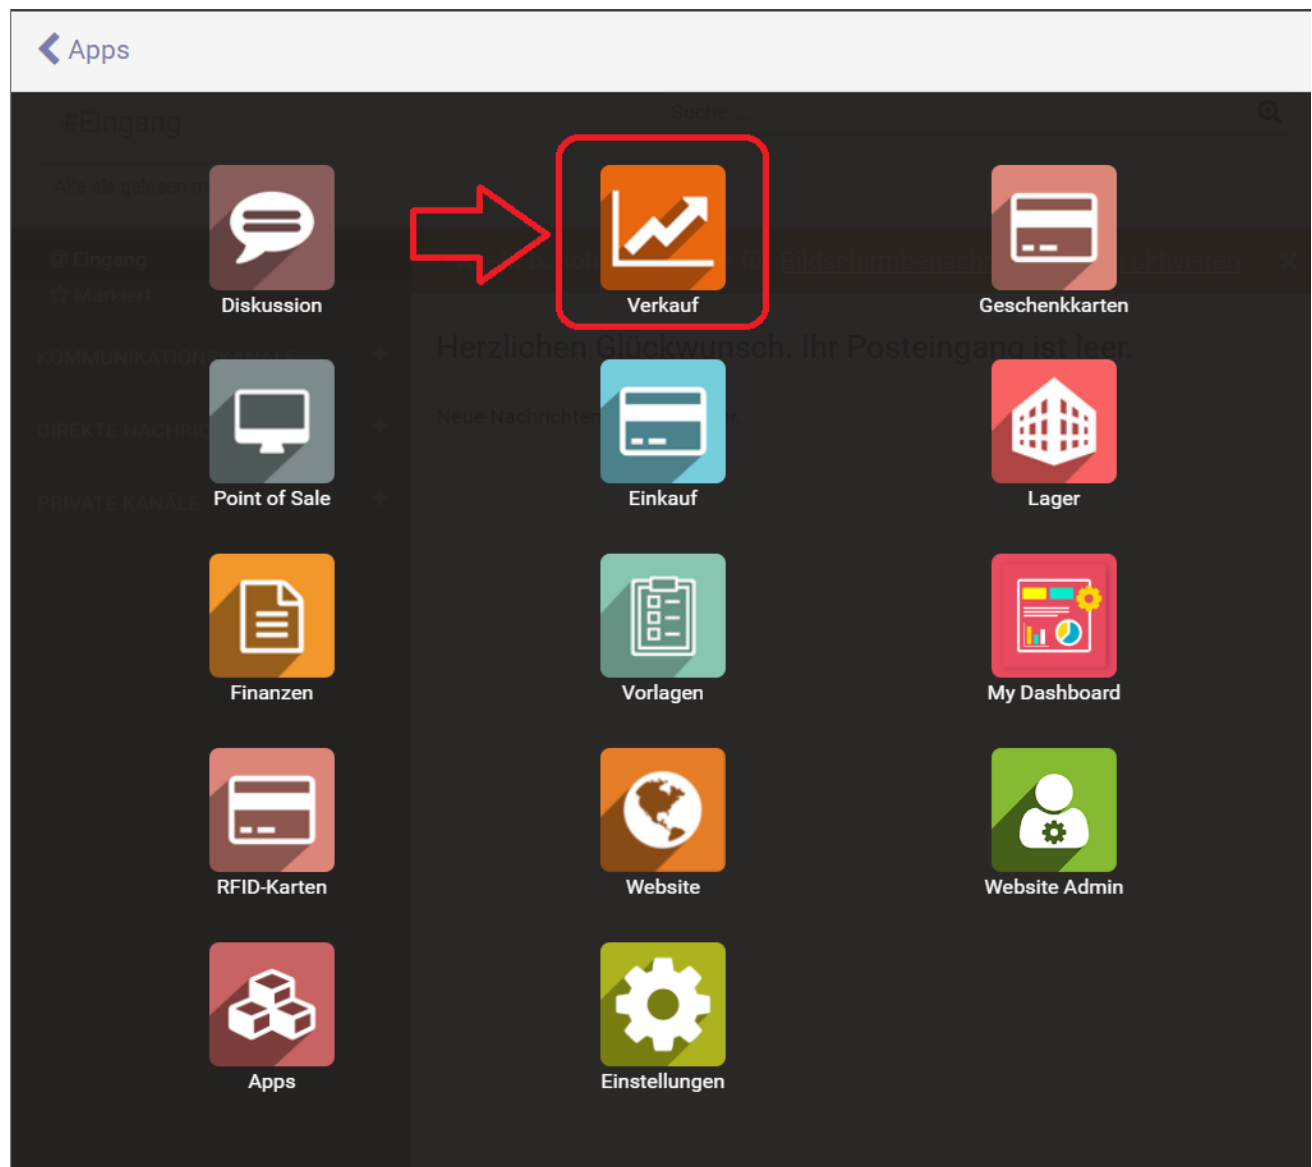

Hauptmenu Verkauf App.png

- Datei
- Dateiversionen
- Dateiverwendung
- Metadaten


Hauptmenu Verkauf App

Dateiversionen

Klicken Sie auf einen Zeitpunkt, um diese Version zu laden.

	Version vom	Vorschaubild	Maße	Benutzer	Kommentar
aktuell	13:23, 19. Jan. 20		1018 × 912 (109 KB)	4ik	(Diskussion Beiträge)

- Du kannst diese Datei nicht überschreiben.

Dateiverwendung

Die folgende Seite verwendet diese Datei:

- [Backend Frontend ~ ETISS ERP ~ Verkauf. Angebot anlegen](#)

Metadaten

Diese Datei enthält weitere Informationen, die in der Regel von der Digitalkamera oder dem verwendeten Scanner stammen. Durch nachträgliche Bearbeitung der Originaldatei können einige Details verändert worden sein.