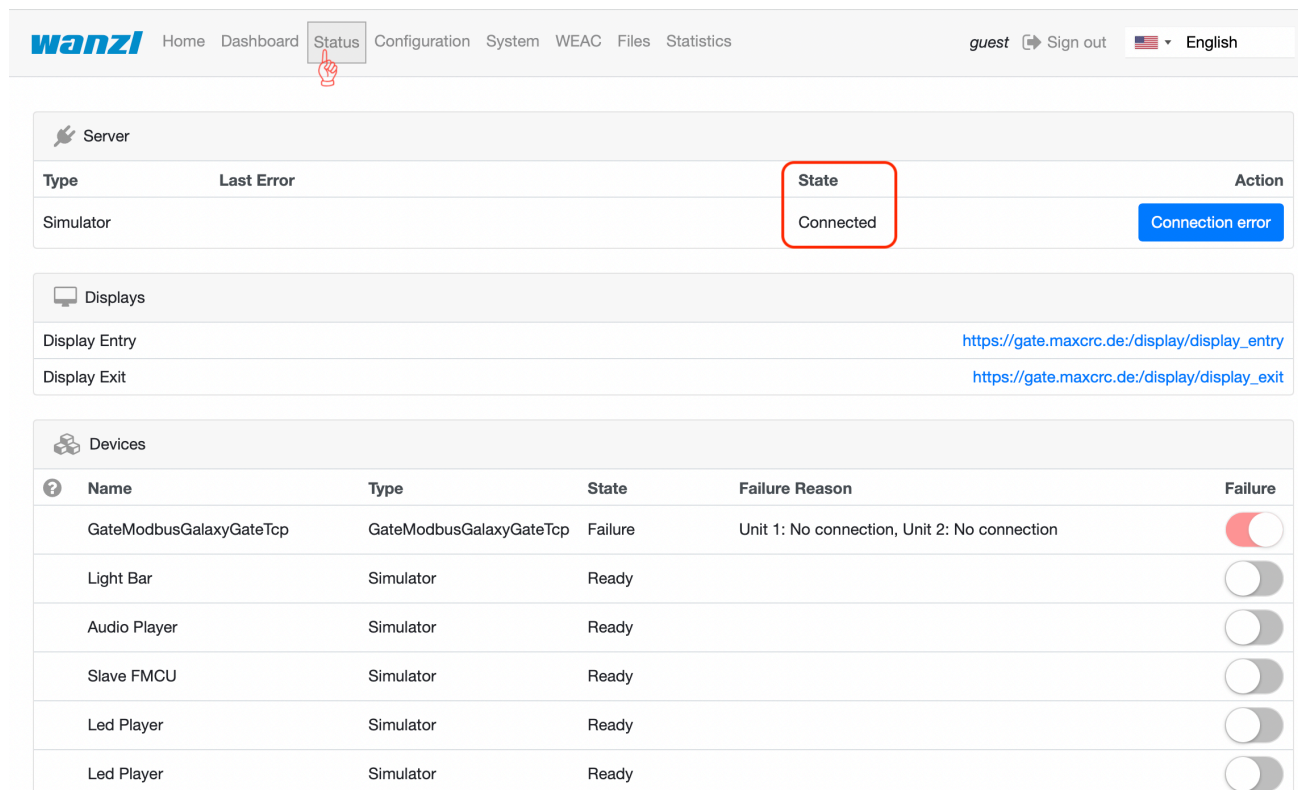

Gate Status Check.png

- Datei
- Dateiversionen
- Dateiverwendung
- Metadaten


- Du kannst diese Datei nicht überschreiben.

Dateiverwendung

Die folgende Seite verwendet diese Datei:

- [Gate ~ FMCU ~ management dashboard/en](#)

Metadaten

Diese Datei enthält weitere Informationen, die in der Regel von der Digitalkamera oder dem verwendeten Scanner stammen. Durch nachträgliche Bearbeitung der Originaldatei können einige Details verändert worden sein.