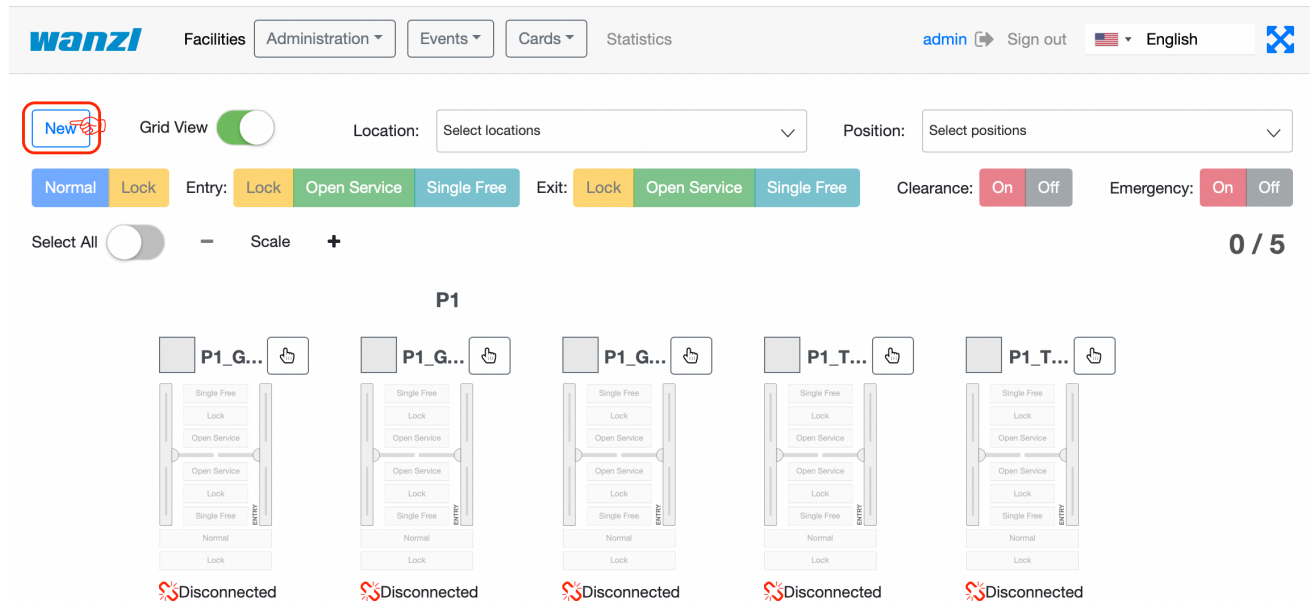

FMCU PressNew.png

- Datei
- Dateiversionen
- Dateiverwendung
- Metadaten


Horizontale Auflösung	56,69 dpc
Vertikale Auflösung	56,69 dpc