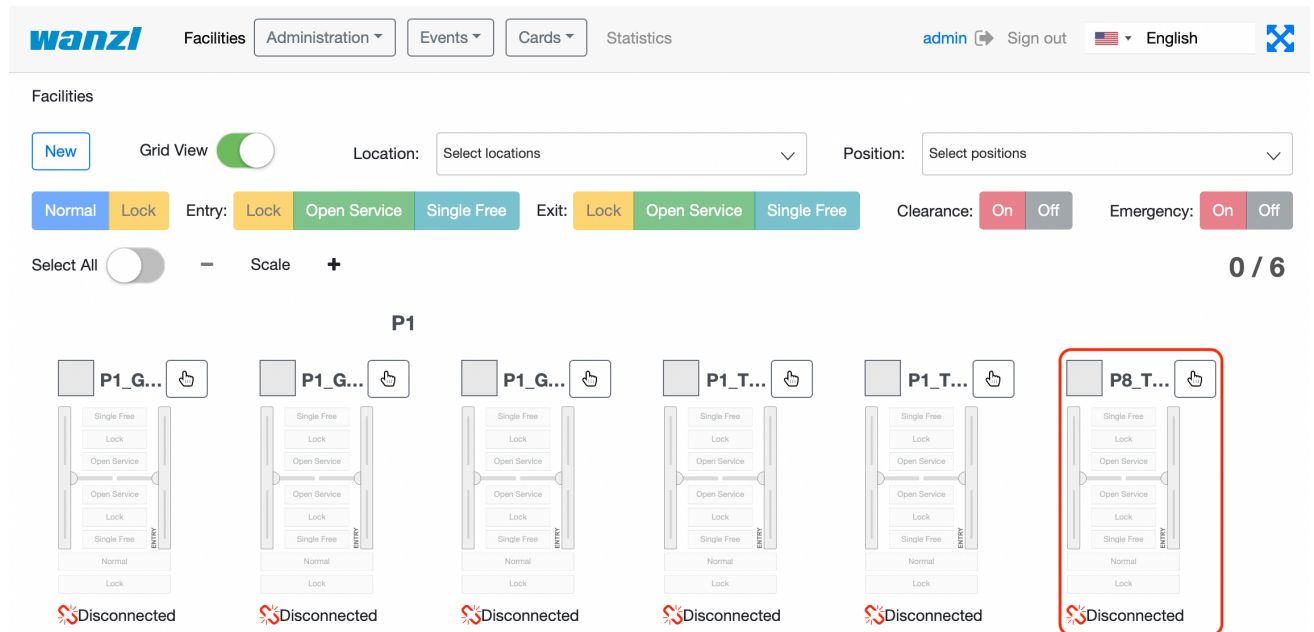

FMCU NewGate35.png

- Datei
- Dateiversionen
- Dateiverwendung
- Metadaten


Horizontale Auflösung	56,69 dpc
Vertikale Auflösung	56,69 dpc