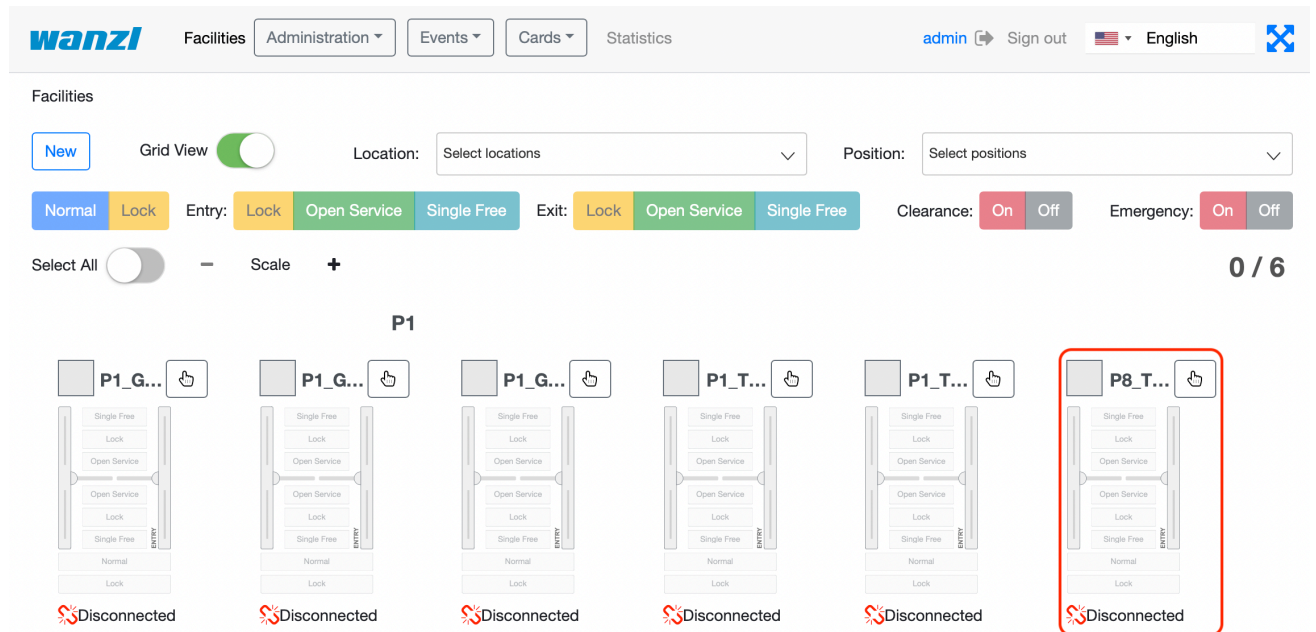

FMCU NewGate35.png

- Datei
- Dateiversionen
- Dateiverwendung
- Metadaten


Horizontale Auflösung	56,69 dpc
Vertikale Auflösung	56,69 dpc