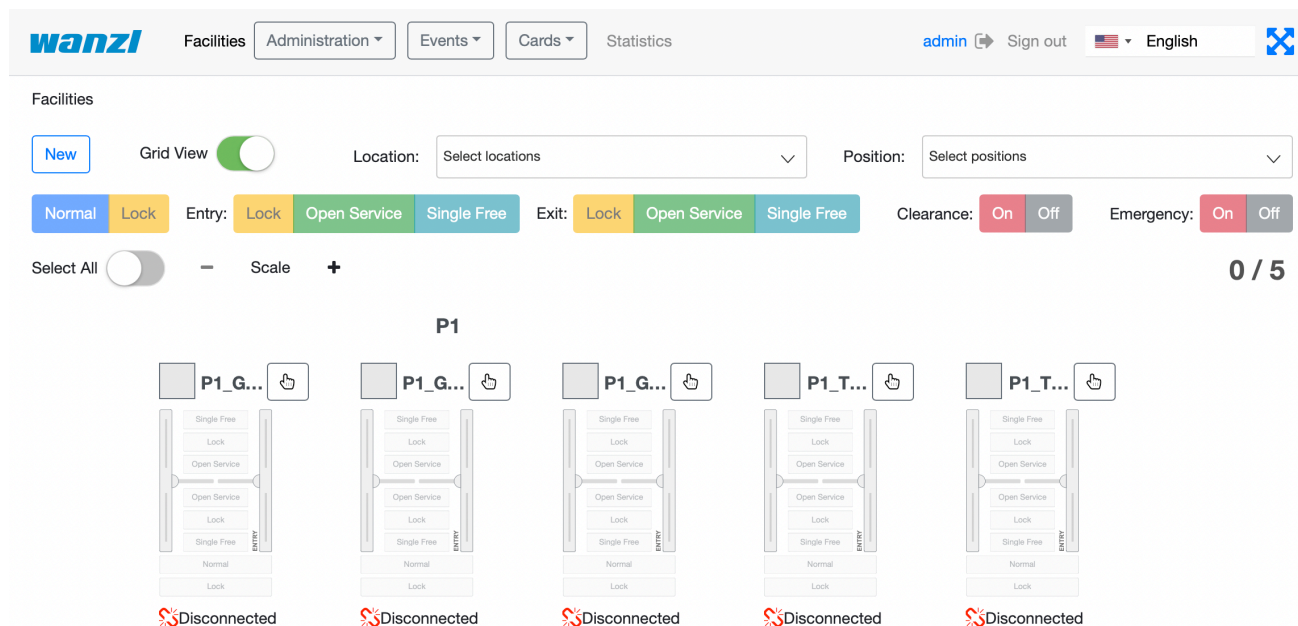

# FMCU Facilities.png

- Datei
- Dateiversionen
- Dateiverwendung
- Metadaten
