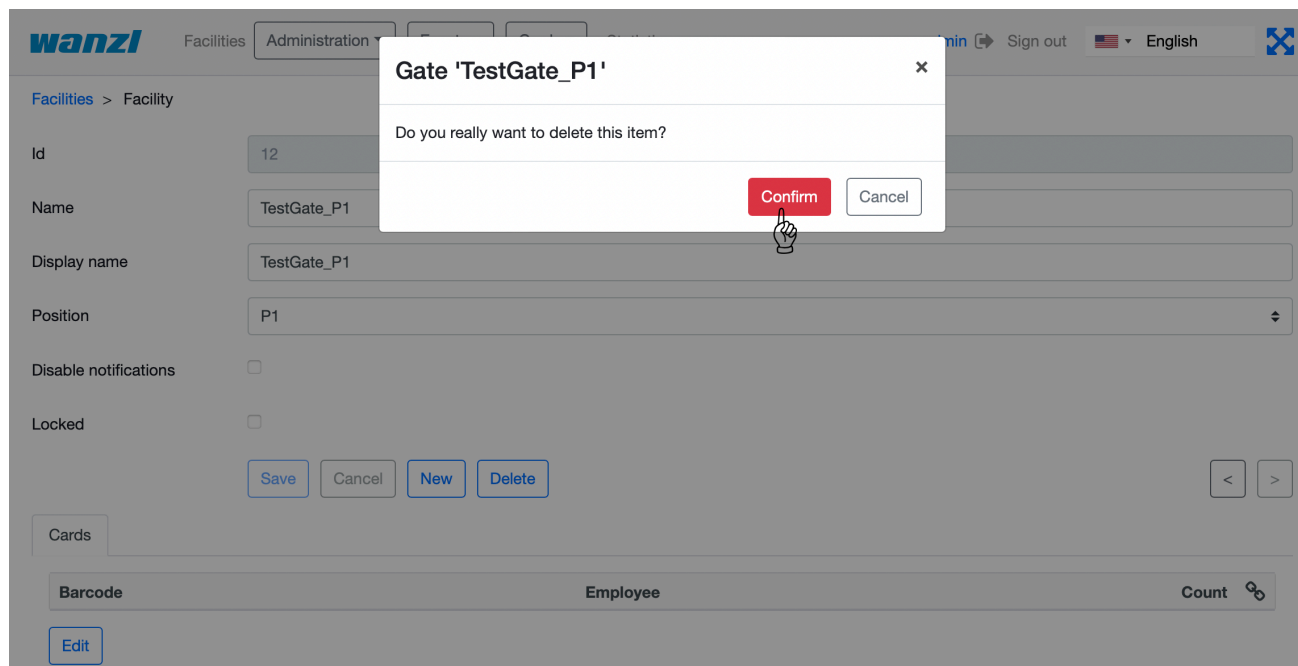

FMCU Delete Gate Accept.png

- Datei
- Dateiversionen
- Dateiverwendung
- Metadaten


- Du kannst diese Datei nicht überschreiben.

Dateiverwendung

Die folgende Seite verwendet diese Datei:

- [Gate ~ FMCU ~ management dashboard/en](#)

Metadaten

Diese Datei enthält weitere Informationen, die in der Regel von der Digitalkamera oder dem verwendeten Scanner stammen. Durch nachträgliche Bearbeitung der Originaldatei können einige Details verändert worden sein.